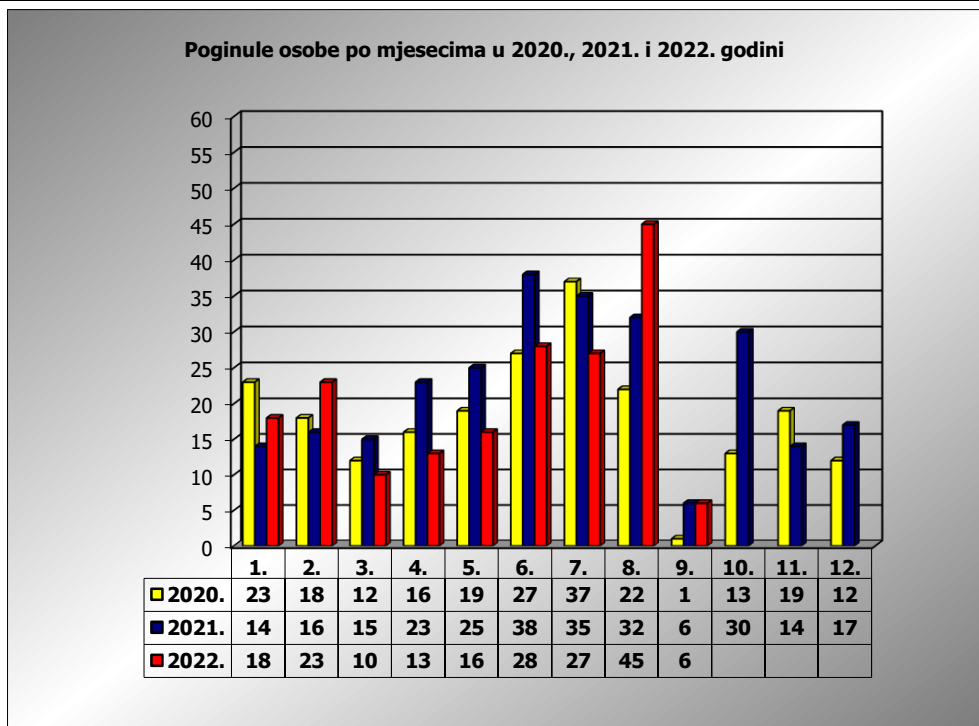

**PRIKAZ POGINULIH OSOBA U PROMETNIM NESREĆAMA U 2022.
GODINI U REPUBLICI HRVATSKOJ PO MJESECIMA**

(usporedba s 2020. i 2021. godinom)

mjesec	poginuli			2022./2020.		2022./2021.	
	2020. g.	2021. g.	2022. g.				
siječanj	23	14	18	-21,7%	-5	28,6%	4
veljača	18	16	23	27,8%	5	43,8%	7
ožujak	12	15	10	-16,7%	-2	-33,3%	-5
travanj	16	23	13	-18,8%	-3	-43,5%	-10
svibanj	19	25	16	-15,8%	-3	-36,0%	-9
lipanj	27	38	28	3,7%	1	-26,3%	-10
srpanj	37	35	27	-27,0%	-10	-22,9%	-8
kolovoz	22	32	45	104,5%	23	40,6%	13
rujan	1	6	6	500,0%	5	0,0%	0
listopad	13	30					
studeni	19	14					
prosinac	12	17					

I - III	53	45	51	-3,8%	-2	13,3%	6
I - VI	115	131	108	-6,1%	-7	-17,6%	-23
I - VIII	174	198	180	3,4%	6	-9,1%	-18
I - IX	175	204	186	6,3%	11	-8,8%	-18

IX. mjesec - podaci s danom 05.09.2020., 2021. i 2022.