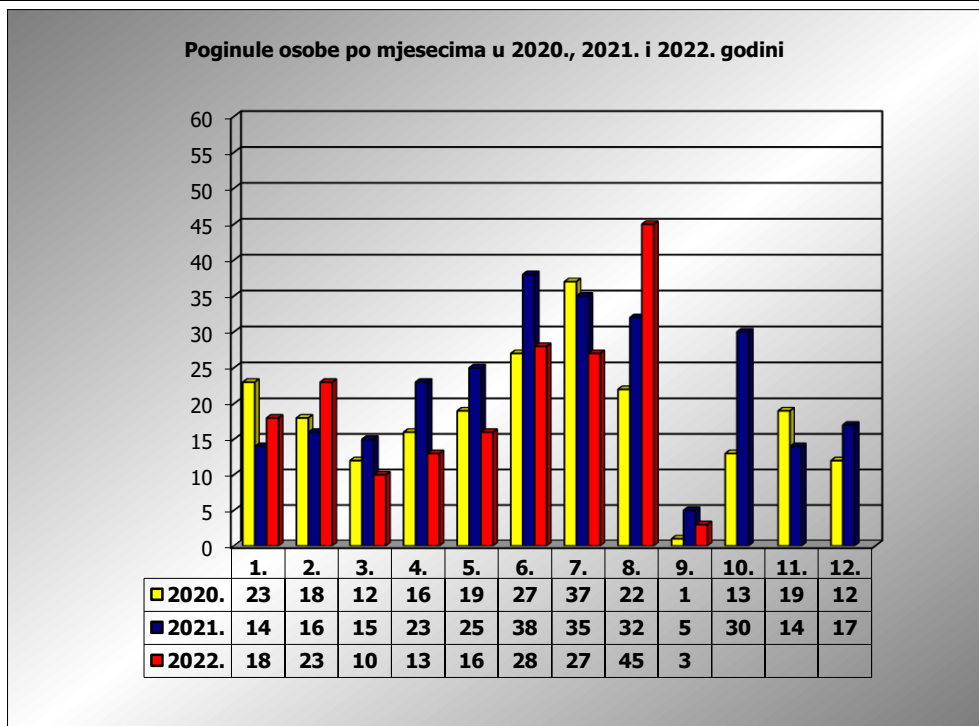

**PRIKAZ POGINULIH OSOBA U PROMETNIM NESREĆAMA U 2022.
GODINI U REPUBLICI HRVATSKOJ PO MJESECIMA
(usporedba s 2020. i 2021. godinom)**

mjesec	poginuli			2022./2020.		2022./2021.	
	2020. g.	2021. g.	2022. g.				
siječanj	23	14	18	-21,7%	-5	28,6%	4
veljača	18	16	23	27,8%	5	43,8%	7
ožujak	12	15	10	-16,7%	-2	-33,3%	-5
travanj	16	23	13	-18,8%	-3	-43,5%	-10
svibanj	19	25	16	-15,8%	-3	-36,0%	-9
lipanj	27	38	28	3,7%	1	-26,3%	-10
srpanj	37	35	27	-27,0%	-10	-22,9%	-8
kolovoz	22	32	45	104,5%	23	40,6%	13
rujan	1	5	3	200,0%	2	-40,0%	-2
listopad	13	30					
studeni	19	14					
prosinac	12	17					
I - III	53	45	51	-3,8%	-2	13,3%	6
I - VI	115	131	108	-6,1%	-7	-17,6%	-23
I - VIII	174	198	180	3,4%	6	-9,1%	-18
I - IX	175	203	183	4,6%	8	-9,9%	-20

IX. mjesec - podaci s danom 04.09.2020., 2021. i 2022.