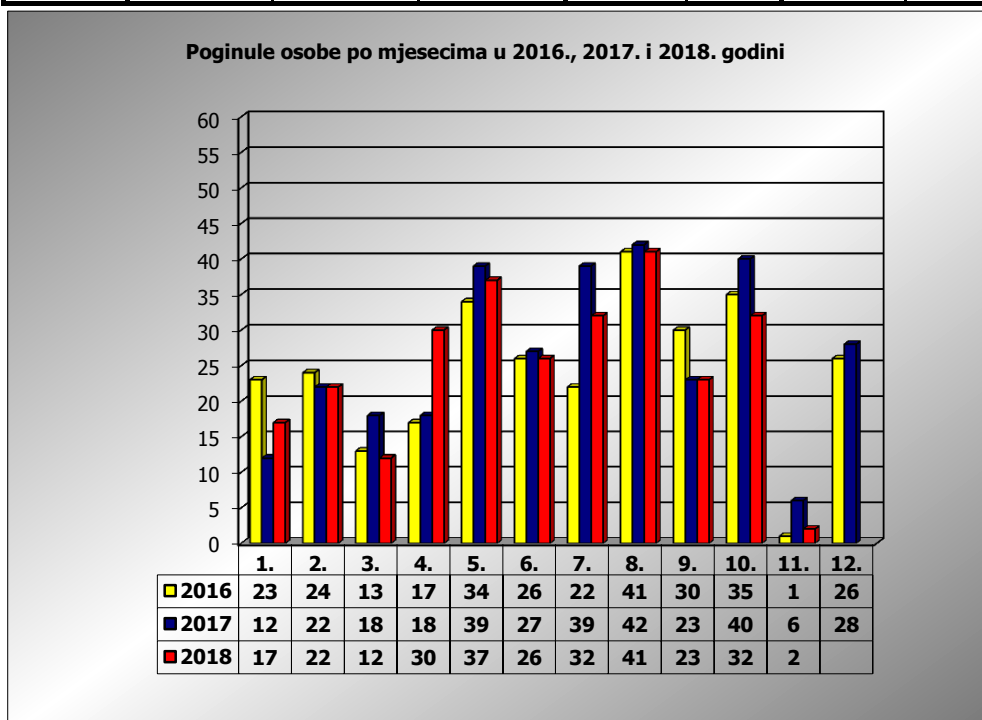

**PRIKAZ POGINULIH OSOBA U PROMETNIM NESREĆAMA U 2018.
GODINI U REPUBLICI HRVATSKOJ PO MJESECIMA
(usporedba s 2016. i 2017. godinom)**

mjesec	poginuli			2018./2016.		2018./2017.	
	2016. g.	2017. g.	2018. g.				
siječanj	23	12	17	-26,1%	-6	41,7%	5
veljača	24	22	22	-8,3%	-2	0,0%	0
ožujak	13	18	12	-7,7%	-1	-33,3%	-6
travanj	17	18	30	76,5%	13	66,7%	12
svibanj	34	39	37	8,8%	3	-5,1%	-2
lipanj	26	27	26	0,0%	0	-3,7%	-1
srpanj	22	39	32	45,5%	10	-17,9%	-7
kolovoz	41	42	41	0,0%	0	-2,4%	-1
rujan	30	23	23	-23,3%	-7	0,0%	0
listopad	35	40	32	-8,6%	-3	-20,0%	-8
studenj	1	6	2	100,0%	1	-66,7%	-4
prosinac	26	28					
I - III	60	52	51	-15,0%	-9	-1,9%	-1
I - VI	137	136	144	5,1%	7	5,9%	8
I - IX	230	240	240	4,3%	10	0,0%	0
I - X	265	280	272	2,6%	7	-2,9%	-8
I - XI	266	286	274	3,0%	8	-4,2%	-12

XI. mjesec - podaci s danom 04.11.2016., 2017. i 2018.