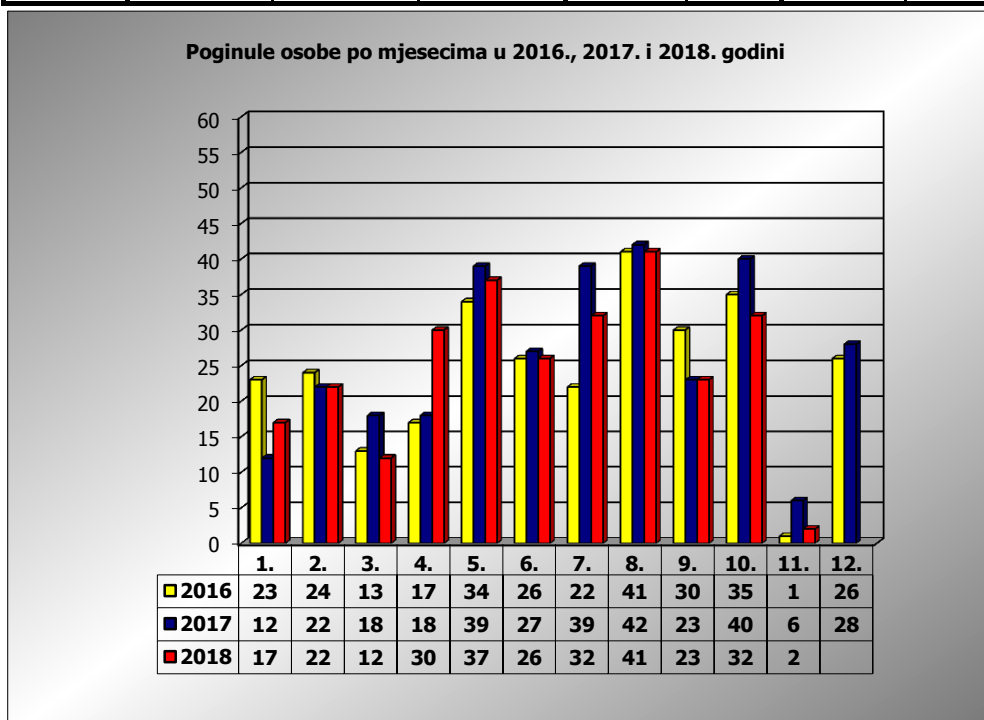

**PRIKAZ POGINULIH OSOBA U PROMETNIM NESREĆAMA U 2018.
GODINI U REPUBLICI HRVATSKOJ PO MJESECIMA
(usporedba s 2016. i 2017. godinom)**

mjesec	poginuli			2018./2016.		2018./2017.	
	2016. g.	2017. g.	2018. g.				
siječanj	23	12	17	-26,1%	-6	41,7%	5
veljača	24	22	22	-8,3%	-2	0,0%	0
ožujak	13	18	12	-7,7%	-1	-33,3%	-6
travanj	17	18	30	76,5%	13	66,7%	12
svibanj	34	39	37	8,8%	3	-5,1%	-2
lipanj	26	27	26	0,0%	0	-3,7%	-1
srpanj	22	39	32	45,5%	10	-17,9%	-7
kolovoz	41	42	41	0,0%	0	-2,4%	-1
rujan	30	23	23	-23,3%	-7	0,0%	0
listopad	35	40	32	-8,6%	-3	-20,0%	-8
studenj	1	6	2	100,0%	1	-66,7%	-4
prosinac	26	28					
I - III	60	52	51	-15,0%	-9	-1,9%	-1
I - VI	137	136	144	5,1%	7	5,9%	8
I - IX	230	240	240	4,3%	10	0,0%	0
I - X	265	280	272	2,6%	7	-2,9%	-8
I - XI	266	286	274	3,0%	8	-4,2%	-12

XI. mjesec - podaci s danom 05.11.2016., 2017. i 2018.