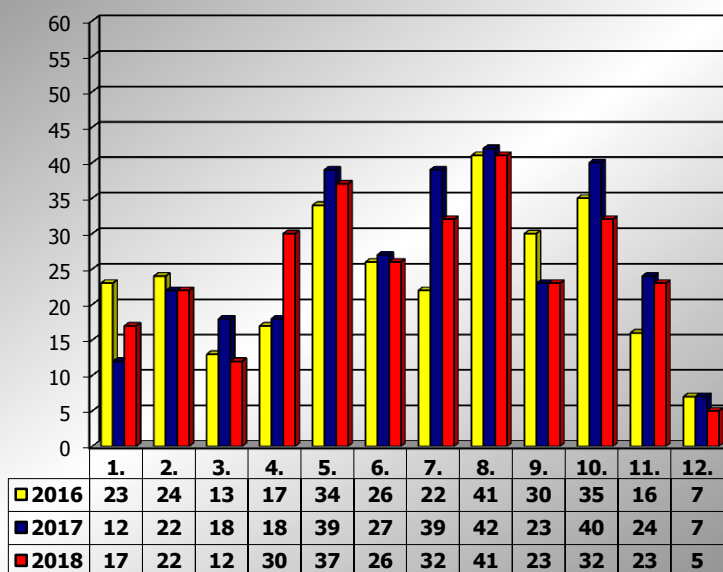

**PRIKAZ POGINULIH OSOBA U PROMETNIM NESREĆAMA U 2018.
GODINI U REPUBLICI HRVATSKOJ PO MJESECIMA
(usporedba s 2016. i 2017. godinom)**

mjesec	poginuli			2018./2016.		2018./2017.	
	2016. g.	2017. g.	2018. g.				
siječanj	23	12	17	-26,1%	-6	41,7%	5
veljača	24	22	22	-8,3%	-2	0,0%	0
ožujak	13	18	12	-7,7%	-1	-33,3%	-6
travanj	17	18	30	76,5%	13	66,7%	12
svibanj	34	39	37	8,8%	3	-5,1%	-2
lipanj	26	27	26	0,0%	0	-3,7%	-1
srpanj	22	39	32	45,5%	10	-17,9%	-7
kolovoz	41	42	41	0,0%	0	-2,4%	-1
rujan	30	23	23	-23,3%	-7	0,0%	0
listopad	35	40	32	-8,6%	-3	-20,0%	-8
studenj	16	24	23	43,8%	7	-4,2%	-1
prosinač	7	7	5	-28,6%	-2	-28,6%	-2
I - III	60	52	51	-15,0%	-9	-1,9%	-1
I - VI	137	136	144	5,1%	7	5,9%	8
I - IX	230	240	240	4,3%	10	0,0%	0
I - XI	281	304	295	5,0%	14	-3,0%	-9
I - XII	288	311	300	4,2%	12	-3,5%	-11

Poginule osobe po mjesecima u 2016., 2017. i 2018. godini

XII. mjesec - podaci s danom 06.12.2016., 2017. i 2018.