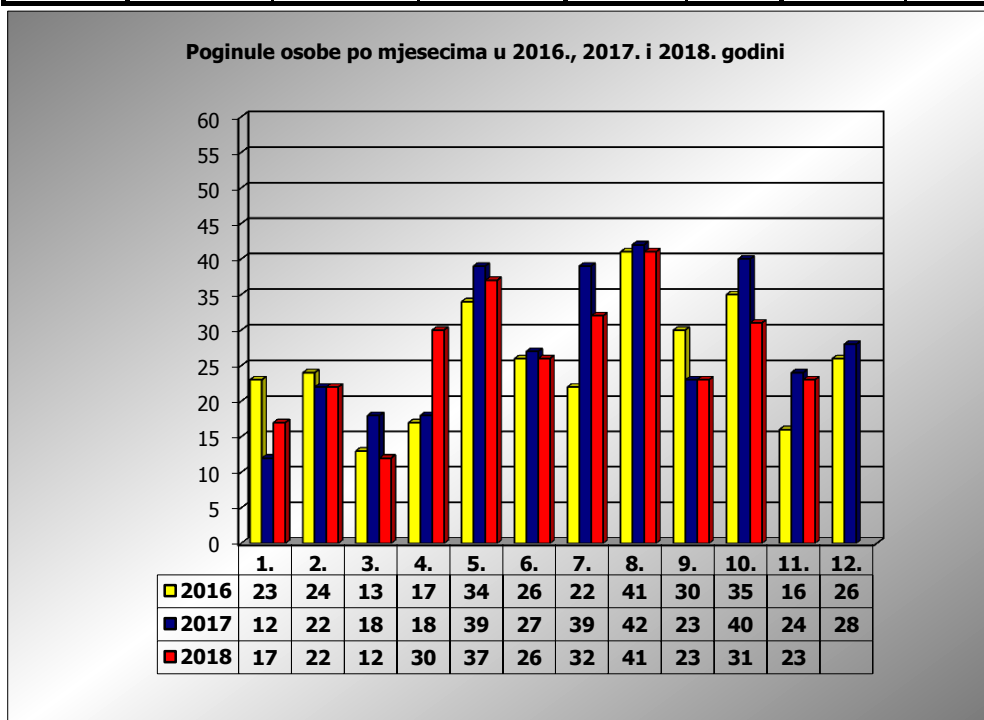

**PRIKAZ POGINULIH OSOBA U PROMETNIM NESREĆAMA U 2018.  
GODINI U REPUBLICI HRVATSKOJ PO MJESECIMA  
(usporedba s 2016. i 2017. godinom)**

mjesec	poginuli			2018./2016.		2018./2017.	
	2016. g.	2017. g.	2018. g.				
siječanj	23	12	17	-26,1%	-6	41,7%	5
veljača	24	22	22	-8,3%	-2	0,0%	0
ožujak	13	18	12	-7,7%	-1	-33,3%	-6
travanj	17	18	30	76,5%	13	66,7%	12
svibanj	34	39	37	8,8%	3	-5,1%	-2
lipanj	26	27	26	0,0%	0	-3,7%	-1
srpanj	22	39	32	45,5%	10	-17,9%	-7
kolovoz	41	42	41	0,0%	0	-2,4%	-1
rujan	30	23	23	-23,3%	-7	0,0%	0
listopad	35	40	31	-11,4%	-4	-22,5%	-9
studenj	16	24	23	43,8%	7	-4,2%	-1
prosinač	3	4	1	-66,7%	-2	-75,0%	-3
<b>I - III</b>	<b>60</b>	<b>52</b>	<b>51</b>	<b>-15,0%</b>	<b>-9</b>	<b>-1,9%</b>	<b>-1</b>
<b>I - VI</b>	<b>137</b>	<b>136</b>	<b>144</b>	<b>5,1%</b>	<b>7</b>	<b>5,9%</b>	<b>8</b>
<b>I - IX</b>	<b>230</b>	<b>240</b>	<b>240</b>	<b>4,3%</b>	<b>10</b>	<b>0,0%</b>	<b>0</b>
<b>I - X</b>	<b>265</b>	<b>280</b>	<b>271</b>	<b>2,3%</b>	<b>6</b>	<b>-3,2%</b>	<b>-9</b>
<b>I - XI</b>	<b>281</b>	<b>304</b>	<b>294</b>	<b>4,6%</b>	<b>13</b>	<b>-3,3%</b>	<b>-10</b>

XII. mjesec - podaci s danom 02.12.2016., 2017. i 2018.