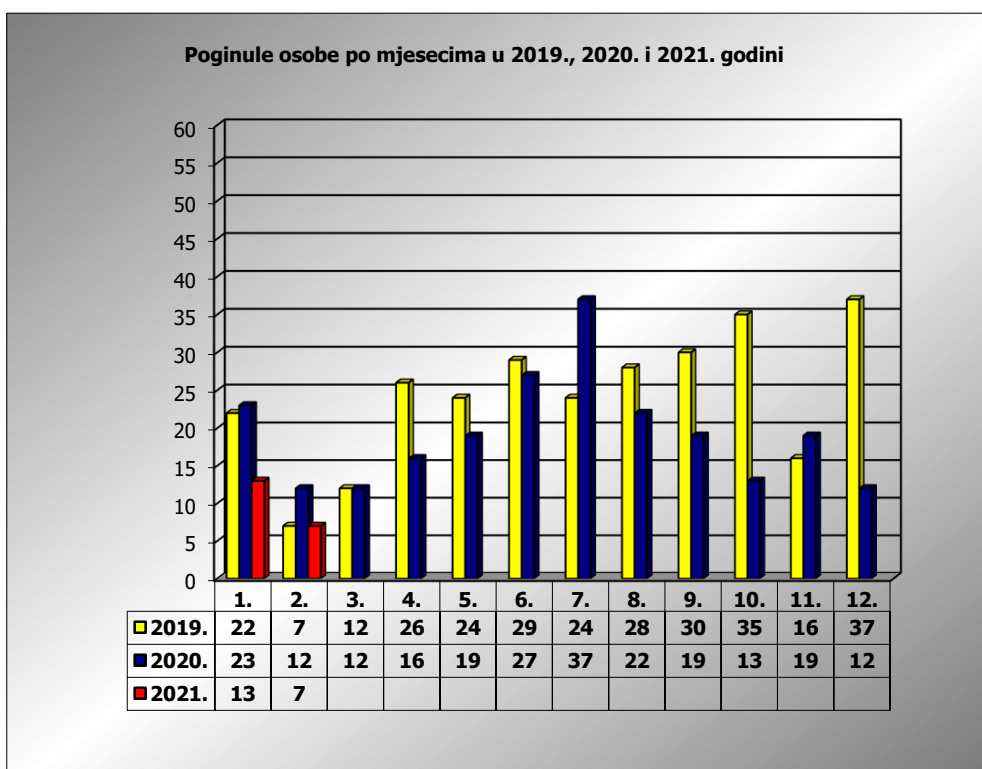

**PRIKAZ POGINULIH OSOBA U PROMETNIM NESREĆAMA U 2021. GODINI U REPUBLICI HRVATSKOJ PO MJESECIMA**  
(usporedba s 2019. i 2020. godinom)

mjesec	poginuli			2021./2019.		2021./2020.	
	2019. g.	2020. g.	2021. g.				
siječanj	22	23	13	-40,9%	-9	-43,5%	-10
veljača	7	12	7	0,0%	0	-41,7%	-5
ožujak	12	12		-100,0%	-12	-100,0%	-12
travanj	26	16		-100,0%	-26	-100,0%	-16
svibanj	24	19		-100,0%	-24	-100,0%	-19
lipanj	29	27		-100,0%	-29	-100,0%	-27
srpanj	24	37		-100,0%	-24	-100,0%	-37
kolovoz	28	22		-100,0%	-28	-100,0%	-22
rujan	30	19		-100,0%	-30	-100,0%	-19
listopad	35	13		-100,0%	-35	-100,0%	-13
studeni	16	19		-100,0%	-16	-100,0%	-19
prosinac	37	12		-100,0%	-37	-100,0%	-12
<b>I</b>	<b>22</b>	<b>23</b>	<b>13</b>	<b>-40,9%</b>	<b>-9</b>	<b>-43,5%</b>	<b>-10</b>
<b>I - II</b>	<b>29</b>	<b>35</b>	<b>20</b>	<b>-31,0%</b>	<b>-9</b>	<b>-42,9%</b>	<b>-15</b>

II. mjesec - podaci s danom 17.02.2019., 2020. i 2021.