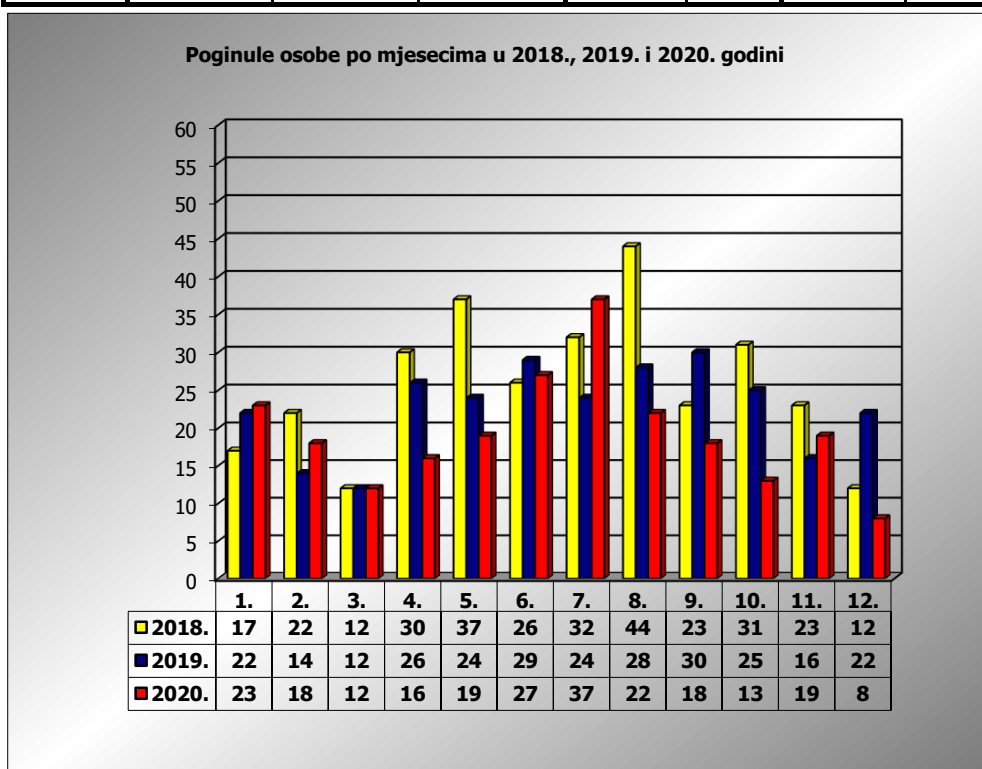

**PRIKAZ POGINULIH OSOBA U PROMETNIM NESREĆAMA U 2020.
GODINI U REPUBLICI HRVATSKOJ PO MJESECIMA
(usporedba s 2018. i 2019. godinom)**

mjesec	poginuli			2020./2018.		2020./2019.	
	2018. g.	2019. g.	2020. g.				
siječanj	17	22	23	35,3%	6	4,5%	1
veljača	22	14	18	-18,2%	-4	28,6%	4
ožujak	12	12	12	0,0%	0	0,0%	0
travanj	30	26	16	-46,7%	-14	-38,5%	-10
svibanj	37	24	19	-48,6%	-18	-20,8%	-5
lipanj	26	29	27	3,8%	1	-6,9%	-2
srpanj	32	24	37	15,6%	5	54,2%	13
kolovoz	44	28	22	-50,0%	-22	-21,4%	-6
rujan	23	30	18	-21,7%	-5	-40,0%	-12
listopad	32	35	13	-59,4%	-19	-62,9%	-22
studen	23	16	19	-17,4%	-4	18,8%	3
prosinac	12	22	8	-33,3%	-4	-63,6%	-14
I-III	51	48	53	3,9%	2	10,4%	5
I-VI	144	127	115	-20,1%	-29	-9,4%	-12
I-IX	243	209	192	-21,0%	-51	-8,1%	-17
I-XI	298	260	224	-24,8%	-74	-13,8%	-36
I-XII	310	282	232	-25,2%	-78	-17,7%	-50

XII. mjesec - podaci s danom 20.12.2018., 2019. i 2020.