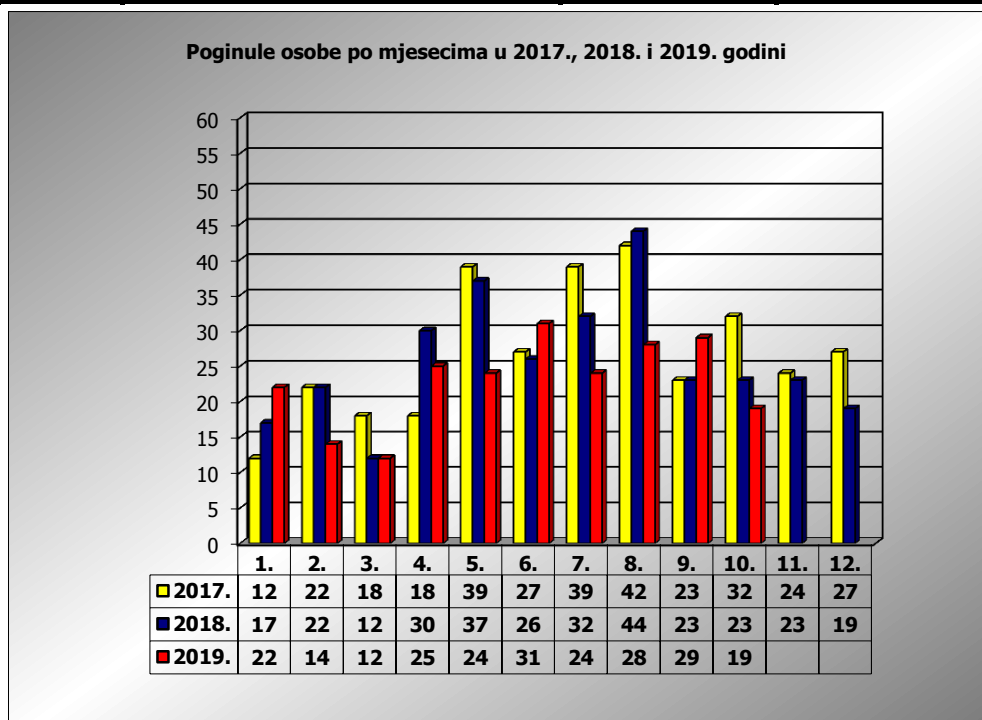

**PRIKAZ POGINULIH OSOBA U PROMETNIM NESREĆAMA U 2019.
GODINI U REPUBLICI HRVATSKOJ PO MJESECIMA
(usporedba s 2017. i 2018. godinom)**

mjesec	poginuli			2019./2017.		2019./2018.	
	2017. g.	2018. g.	2019. g.				
siječanj	12	17	22	83,3%	10	29,4%	5
veljača	22	22	14	-36,4%	-8	-36,4%	-8
ožujak	18	12	12	-33,3%	-6	0,0%	0
travanj	18	30	25	38,9%	7	-16,7%	-5
svibanj	39	37	24	-38,5%	-15	-35,1%	-13
lipanj	27	26	31	14,8%	4	19,2%	5
srpanj	39	32	24	-38,5%	-15	-25,0%	-8
kolovoz	42	44	28	-33,3%	-14	-36,4%	-16
rujan	23	23	29	26,1%	6	26,1%	6
listopad	32	23	19	-40,6%	-13	-17,4%	-4
studeni	24	23					
prosinac	27	19					
I-III	52	51	48	-7,7%	-4	-5,9%	-3
I-VI	136	144	128	-5,9%	-8	-11,1%	-16
I-IX	240	243	209	-12,9%	-31	-14,0%	-34
I-X	272	266	228	-16,2%	-44	-14,3%	-38

X. mjesec - podaci s danom 22.10.2017., 2018. i 2019.