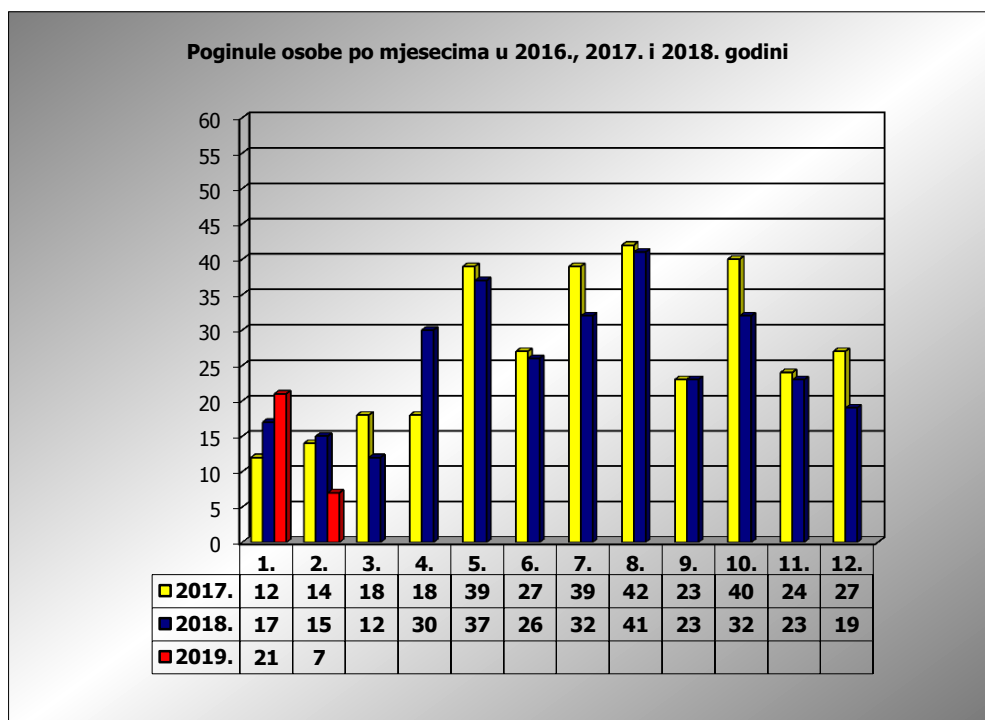

**PRIKAZ POGINULIH OSOBA U PROMETNIM NESREĆAMA U 2019.  
GODINI U REPUBLICI HRVATSKOJ PO MJESECIMA  
(usporedba s 2017. i 2018. godinom)**

mjesec	poginuli			2019./2017.		2019./2018.	
	2017. g.	2018. g.	2019. g.				
siječanj	12	17	21	75,0%	9	23,5%	4
veljača	14	15	7	-50,0%	-7	-53,3%	-8
ožujak	18	12					
travanj	18	30					
svibanj	39	37					
lipanj	27	26					
srpanj	39	32					
kolovoz	42	41					
rujan	23	23					
listopad	40	32					
studen	24	23					
prosinac	27	19					
<b>I</b>	12	17	21	75,0%	9	23,5%	4
<b>I-II</b>	26	32	28	7,7%	2	-12,5%	-4

II. mjesec - podaci s danom 17.02.2017., 2018. i 2019.