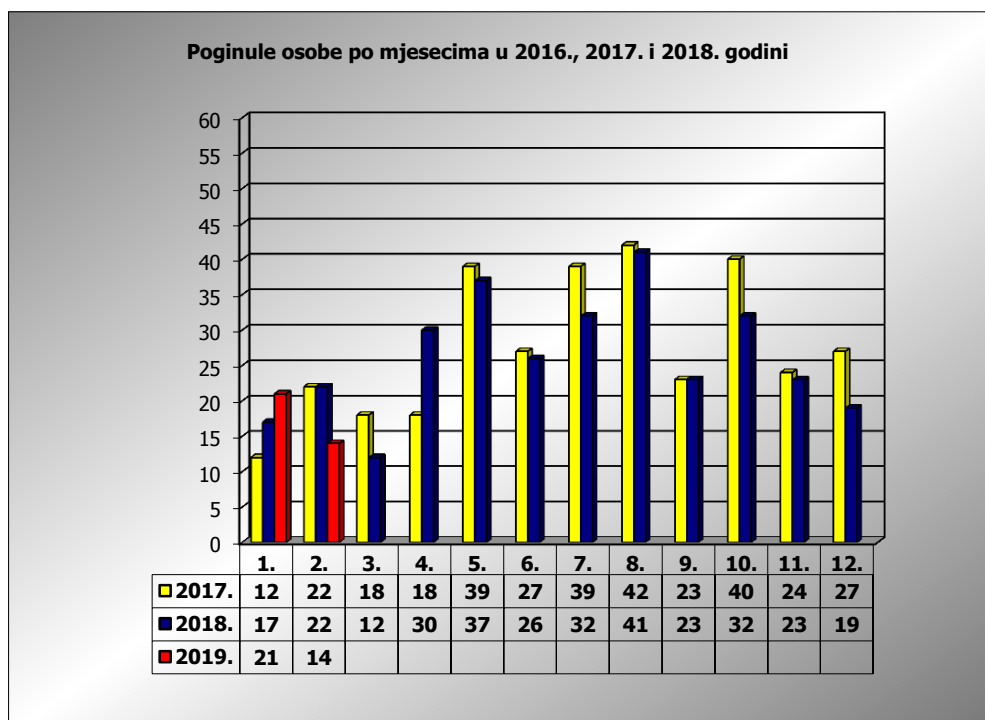

**PRIKAZ POGINULIH OSOBA U PROMETNIM NESREĆAMA U 2019.  
GODINI U REPUBLICI HRVATSKOJ PO MJESECIMA  
(usporedba s 2017. i 2018. godinom)**

mjesec	poginuli			2019./2017.		2019./2018.	
	2017. g.	2018. g.	2019. g.				
siječanj	12	17	21	75,0%	9	23,5%	4
veljača	22	22	14	-36,4%	-8	-36,4%	-8
ožujak	18	12					
travanj	18	30					
svibanj	39	37					
lipanj	27	26					
srpanj	39	32					
kolovoz	42	41					
rujan	23	23					
listopad	40	32					
studeni	24	23					
prosinac	27	19					
<b>I</b>	12	17	21	75,0%	9	23,5%	4
<b>I-II</b>	34	39	35	2,9%	1	-10,3%	-4

II. mjesec - podaci s danom 28.02.2017., 2018. i 2019.