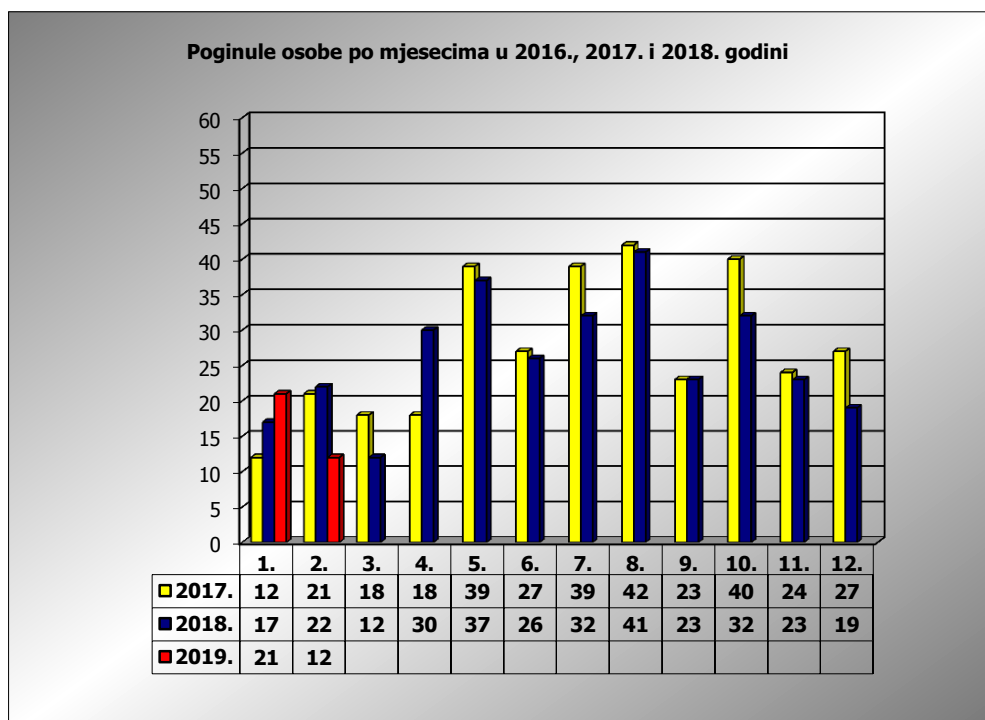

**PRIKAZ POGINULIH OSOBA U PROMETNIM NESREĆAMA U 2019.  
GODINI U REPUBLICI HRVATSKOJ PO MJESECIMA  
(usporedba s 2017. i 2018. godinom)**

mjesec	poginuli			2019./2017.		2019./2018.	
	2017. g.	2018. g.	2019. g.				
siječanj	12	17	21	75,0%	9	23,5%	4
veljača	21	22	12	-42,9%	-9	-45,5%	-10
ožujak	18	12					
travanj	18	30					
svibanj	39	37					
lipanj	27	26					
srpanj	39	32					
kolovoz	42	41					
rujan	23	23					
listopad	40	32					
studen	24	23					
prosinac	27	19					
<b>I</b>	12	17	21	75,0%	9	23,5%	4
<b>I-II</b>	33	39	33	0,0%	0	-15,4%	-6

II. mjesec - podaci s danom 27.02.2017., 2018. i 2019.