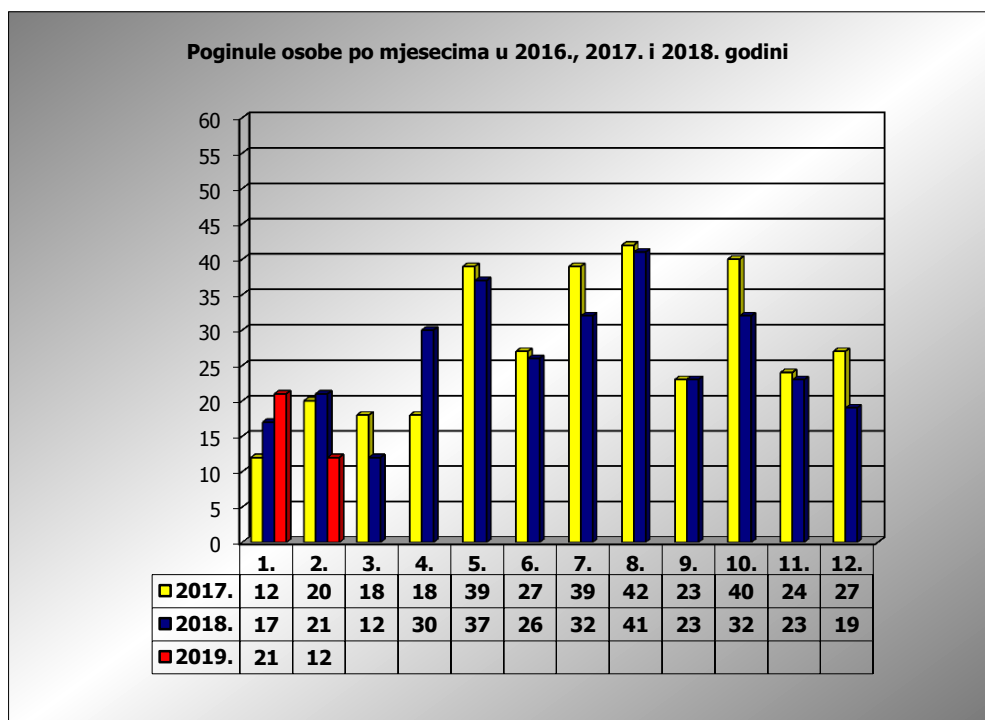

**PRIKAZ POGINULIH OSOBA U PROMETNIM NESREĆAMA U 2019.
GODINI U REPUBLICI HRVATSKOJ PO MJESECIMA
(usporedba s 2017. i 2018. godinom)**

mjesec	poginuli			2019./2017.		2019./2018.	
	2017. g.	2018. g.	2019. g.				
siječanj	12	17	21	75,0%	9	23,5%	4
veljača	20	21	12	-40,0%	-8	-42,9%	-9
ožujak	18	12					
travanj	18	30					
svibanj	39	37					
lipanj	27	26					
srpanj	39	32					
kolovoz	42	41					
rujan	23	23					
listopad	40	32					
studeni	24	23					
prosinac	27	19					
I	12	17	21	75,0%	9	23,5%	4
I-II	32	38	33	3,1%	1	-13,2%	-5

II. mjesec - podaci s danom 26.02.2017., 2018. i 2019.