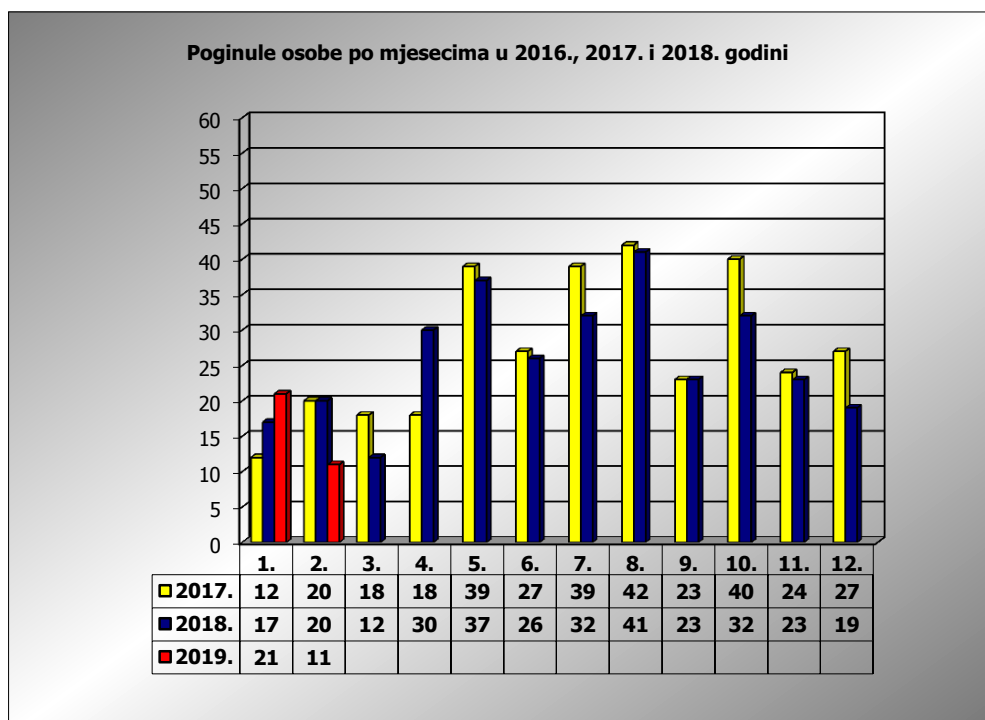

**PRIKAZ POGINULIH OSOBA U PROMETNIM NESREĆAMA U 2019.  
GODINI U REPUBLICI HRVATSKOJ PO MJESECIMA  
(usporedba s 2017. i 2018. godinom)**

mjesec	poginuli			2019./2017.		2019./2018.	
	2017. g.	2018. g.	2019. g.				
siječanj	12	17	21	75,0%	9	23,5%	4
veljača	20	20	11	-45,0%	-9	-45,0%	-9
ožujak	18	12					
travanj	18	30					
svibanj	39	37					
lipanj	27	26					
srpanj	39	32					
kolovoz	42	41					
rujan	23	23					
listopad	40	32					
studen	24	23					
prosinac	27	19					
<b>I</b>	12	17	21	75,0%	9	23,5%	4
<b>I-II</b>	32	37	32	0,0%	0	-13,5%	-5

II. mjesec - podaci s danom 25.02.2017., 2018. i 2019.