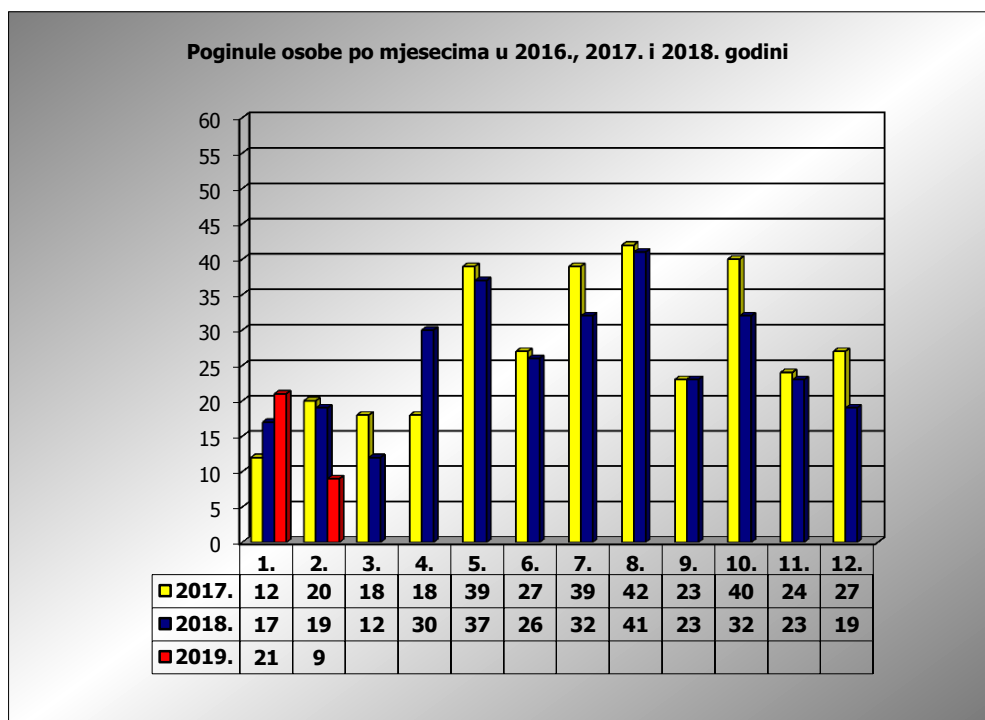

**PRIKAZ POGINULIH OSOBA U PROMETNIM NESREĆAMA U 2019.  
GODINI U REPUBLICI HRVATSKOJ PO MJESECIMA  
(usporedba s 2017. i 2018. godinom)**

mjesec	poginuli			2019./2017.		2019./2018.	
	2017. g.	2018. g.	2019. g.				
siječanj	12	17	21	75,0%	9	23,5%	4
veljača	20	19	9	-55,0%	-11	-52,6%	-10
ožujak	18	12					
travanj	18	30					
svibanj	39	37					
lipanj	27	26					
srpanj	39	32					
kolovoz	42	41					
rujan	23	23					
listopad	40	32					
studeni	24	23					
prosinac	27	19					
<b>I</b>	12	17	21	75,0%	9	23,5%	4
<b>I-II</b>	32	36	30	-6,3%	-2	-16,7%	-6

II. mjesec - podaci s danom 24.02.2017., 2018. i 2019.