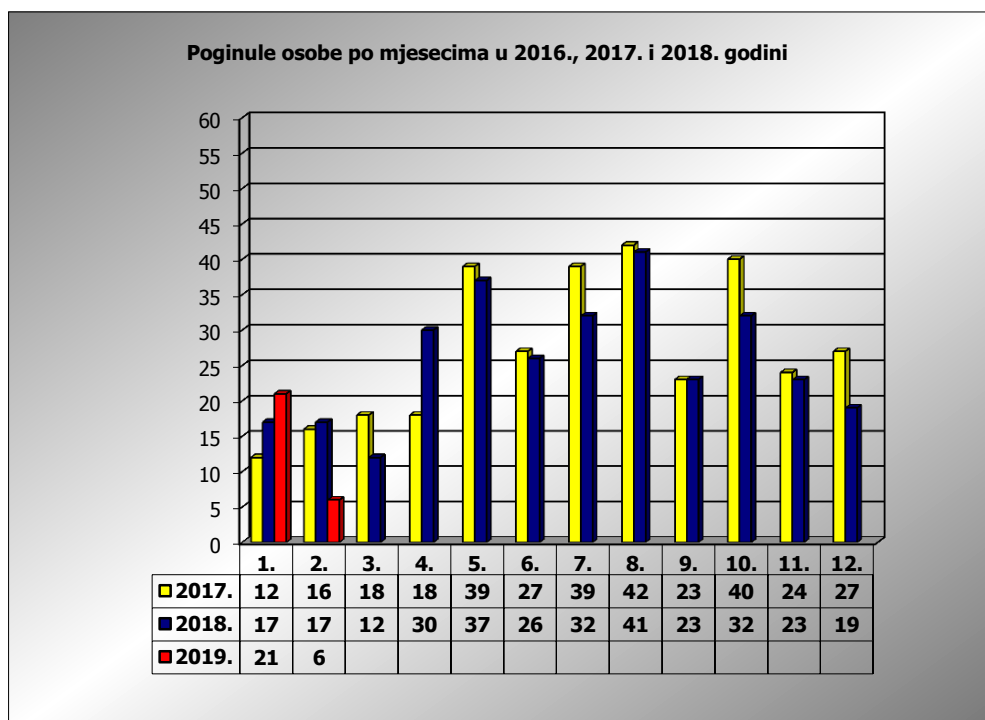

**PRIKAZ POGINULIH OSOBA U PROMETNIM NESREĆAMA U 2019.  
GODINI U REPUBLICI HRVATSKOJ PO MJESECIMA  
(usporedba s 2017. i 2018. godinom)**

mjesec	poginuli			2019./2017.		2019./2018.	
	2017. g.	2018. g.	2019. g.				
siječanj	12	17	21	75,0%	9	23,5%	4
veljača	16	17	6	-62,5%	-10	-64,7%	-11
ožujak	18	12					
travanj	18	30					
svibanj	39	37					
lipanj	27	26					
srpanj	39	32					
kolovoz	42	41					
rujan	23	23					
listopad	40	32					
studen	24	23					
prosinac	27	19					
<b>I</b>	12	17	21	75,0%	9	23,5%	4
<b>I-II</b>	28	34	27	-3,6%	-1	-20,6%	-7

II. mjesec - podaci s danom 18.02.2017., 2018. i 2019.