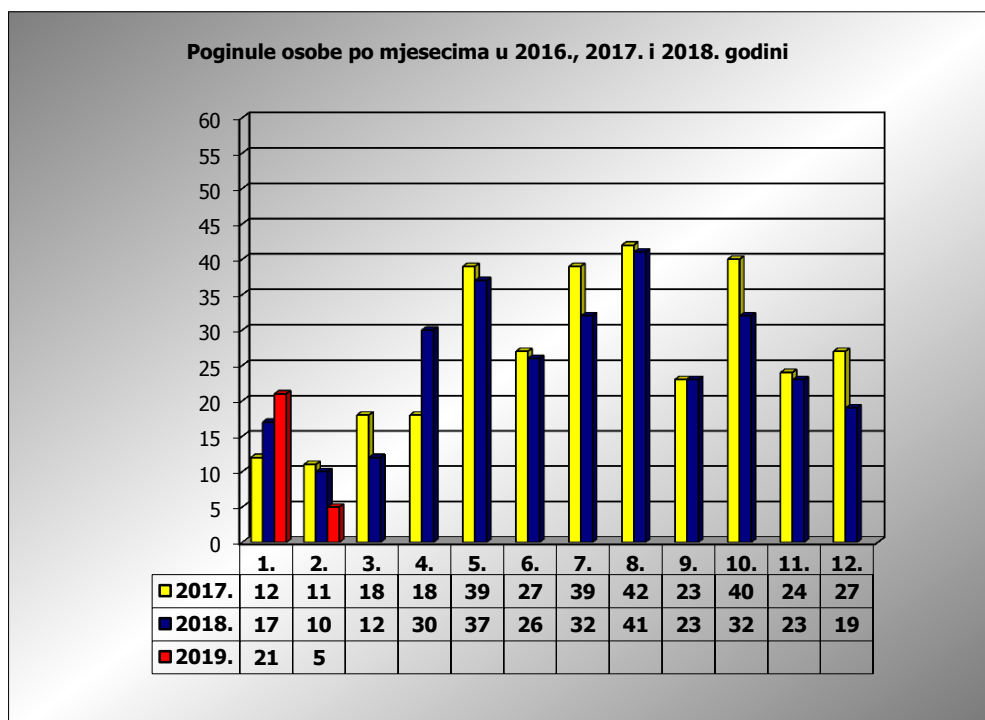

**PRIKAZ POGINULIH OSOBA U PROMETNIM NESREĆAMA U 2019.
GODINI U REPUBLICI HRVATSKOJ PO MJESECIMA
(usporedba s 2017. i 2018. godinom)**

mjesec	poginuli			2019./2017.		2019./2018.	
	2017. g.	2018. g.	2019. g.				
siječanj	12	17	21	75,0%	9	23,5%	4
veljača	11	10	5	-54,5%	-6	-50,0%	-5
ožujak	18	12					
travanj	18	30					
svibanj	39	37					
lipanj	27	26					
srpanj	39	32					
kolovoz	42	41					
rujan	23	23					
listopad	40	32					
studen	24	23					
prosinac	27	19					
I	12	17	21	75,0%	9	23,5%	4
I-II	23	27	26	13,0%	3	-3,7%	-1

II. mjesec - podaci s danom 14.02.2017., 2018. i 2019.