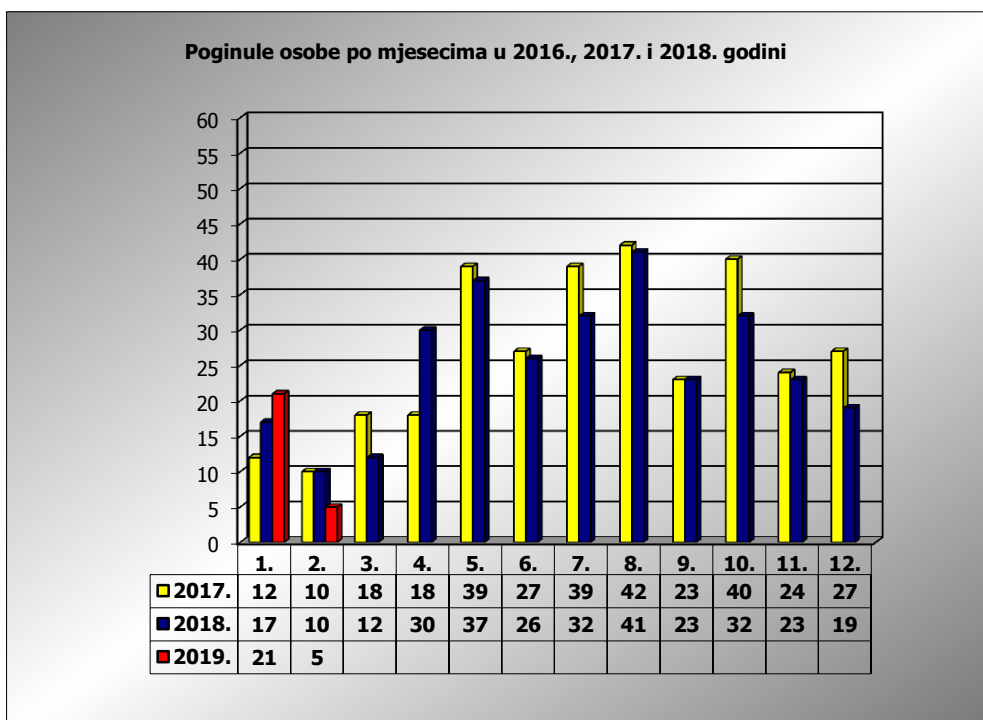

**PRIKAZ POGINULIH OSOBA U PROMETNIM NESREĆAMA U 2019. GODINI U REPUBLICI HRVATSKOJ PO MJESECIMA**  
(usporedba s 2017. i 2018. godinom)

mjesec	poginuli			2019./2017.		2019./2018.	
	2017. g.	2018. g.	2019. g.				
siječanj	12	17	21	75,0%	9	23,5%	4
veljača	10	10	5	-50,0%	-5	-50,0%	-5
ožujak	18	12					
travanj	18	30					
svibanj	39	37					
lipanj	27	26					
srpanj	39	32					
kolovoz	42	41					
rujan	23	23					
listopad	40	32					
studen	24	23					
prosinac	27	19					
<b>I</b>	12	17	21	75,0%	9	23,5%	4
<b>I-II</b>	22	27	26	18,2%	4	-3,7%	-1

II. mjesec - podaci s danom 13.02.2017., 2018. i 2019.