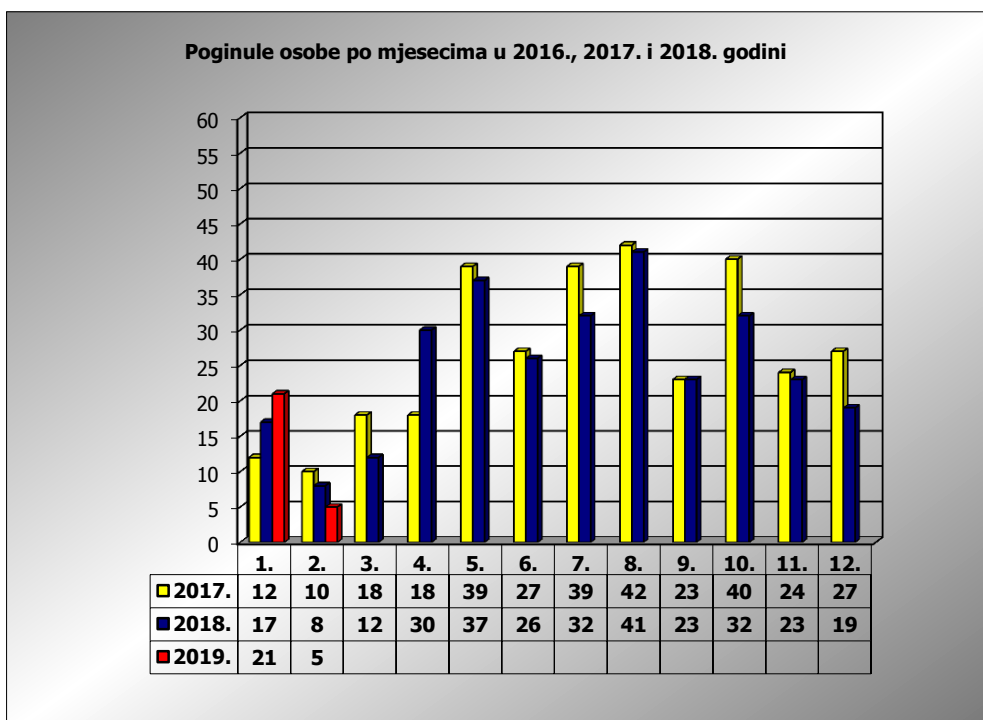

**PRIKAZ POGINULIH OSOBA U PROMETNIM NESREĆAMA U 2019.  
GODINI U REPUBLICI HRVATSKOJ PO MJESECIMA  
(usporedba s 2017. i 2018. godinom)**

mjesec	poginuli			2019./2017.		2019./2018.	
	2017. g.	2018. g.	2019. g.				
siječanj	12	17	21	75,0%	9	23,5%	4
veljača	10	8	5	-50,0%	-5	-37,5%	-3
ožujak	18	12					
travanj	18	30					
svibanj	39	37					
lipanj	27	26					
srpanj	39	32					
kolovoz	42	41					
rujan	23	23					
listopad	40	32					
studen	24	23					
prosinac	27	19					
<b>I</b>	12	17	21	75,0%	9	23,5%	4
<b>I-II</b>	22	25	26	18,2%	4	4,0%	1

II. mjesec - podaci s danom 12.02.2017., 2018. i 2019.