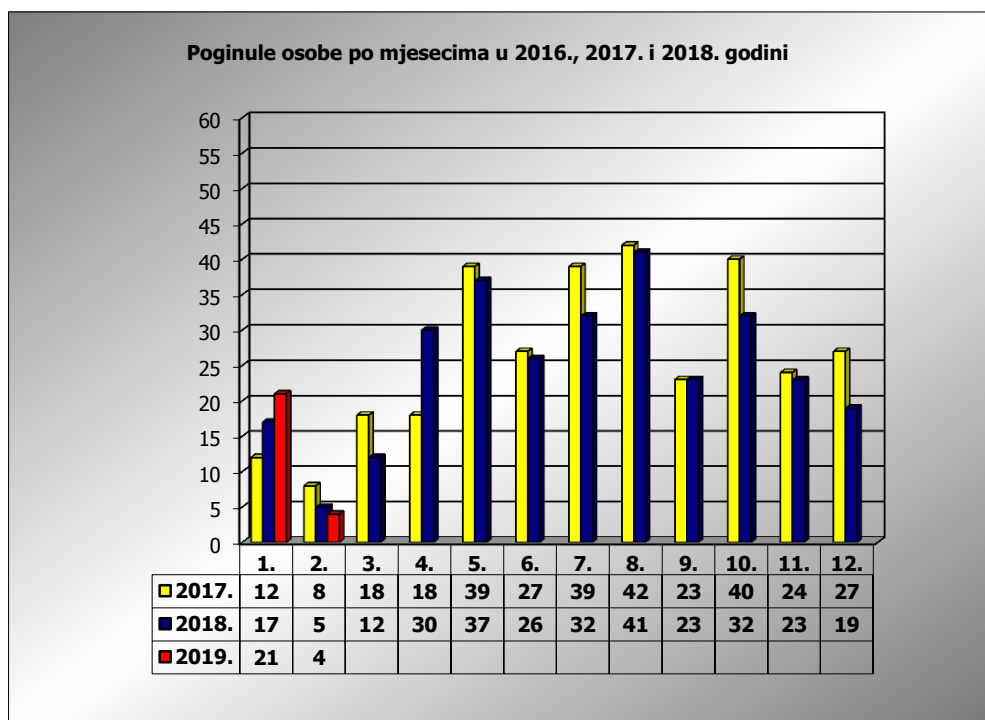

**PRIKAZ POGINULIH OSOBA U PROMETNIM NESREĆAMA U 2019.
 GODINI U REPUBLICI HRVATSKOJ PO MJESECIMA
 (usporedba s 2017. i 2018. godinom)**

mjesec	poginuli			2019./2017.		2019./2018.	
	2017. g.	2018. g.	2019. g.				
siječanj	12	17	21	75,0%	9	23,5%	4
veljača	8	5	4	-50,0%	-4	-20,0%	-1
ožujak	18	12					
travanj	18	30					
svibanj	39	37					
lipanj	27	26					
srpanj	39	32					
kolovoz	42	41					
rujan	23	23					
listopad	40	32					
studen	24	23					
prosinac	27	19					
I	12	17	21	75,0%	9	23,5%	4
I-II	20	22	25	25,0%	5	13,6%	3

I. mjesec - podaci s danom 11.02.2017., 2018. i 2019.