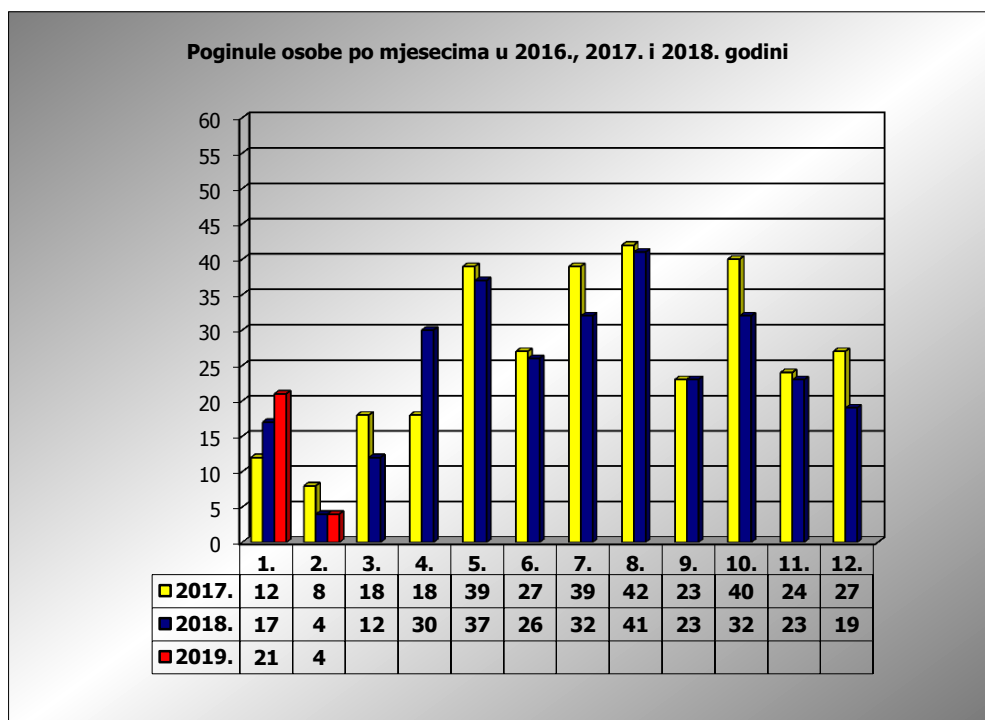

**PRIKAZ POGINULIH OSOBA U PROMETNIM NESREĆAMA U 2019.
GODINI U REPUBLICI HRVATSKOJ PO MJESECIMA
(usporedba s 2017. i 2018. godinom)**

mjesec	poginuli			2019./2017.		2019./2018.	
	2017. g.	2018. g.	2019. g.				
siječanj	12	17	21	75,0%	9	23,5%	4
veljača	8	4	4	-50,0%	-4	0,0%	0
ožujak	18	12					
travanj	18	30					
svibanj	39	37					
lipanj	27	26					
srpanj	39	32					
kolovoz	42	41					
rujan	23	23					
listopad	40	32					
studeni	24	23					
prosinac	27	19					
I	12	17	21	75,0%	9	23,5%	4
I-II	20	21	25	25,0%	5	19,0%	4