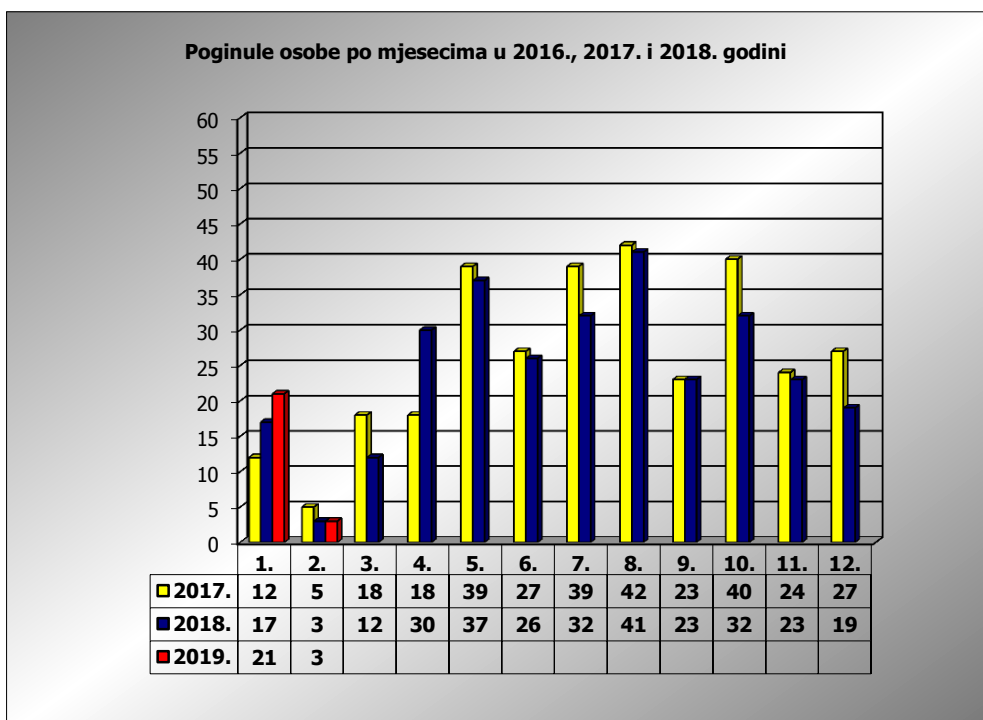

**PRIKAZ POGINULIH OSOBA U PROMETNIM NESREĆAMA U 2019.
GODINI U REPUBLICI HRVATSKOJ PO MJESECIMA
(usporedba s 2017. i 2018. godinom)**

mjesec	poginuli			2019./2017.		2019./2018.	
	2017. g.	2018. g.	2019. g.				
siječanj	12	17	21	75,0%	9	23,5%	4
veljača	5	3	3	-40,0%	-2	0,0%	0
ožujak	18	12					
travanj	18	30					
svibanj	39	37					
lipanj	27	26					
srpanj	39	32					
kolovoz	42	41					
rujan	23	23					
listopad	40	32					
studen	24	23					
prosinac	27	19					
I	12	17	21	75,0%	9	23,5%	4
I-II	17	20	24	41,2%	7	20,0%	4