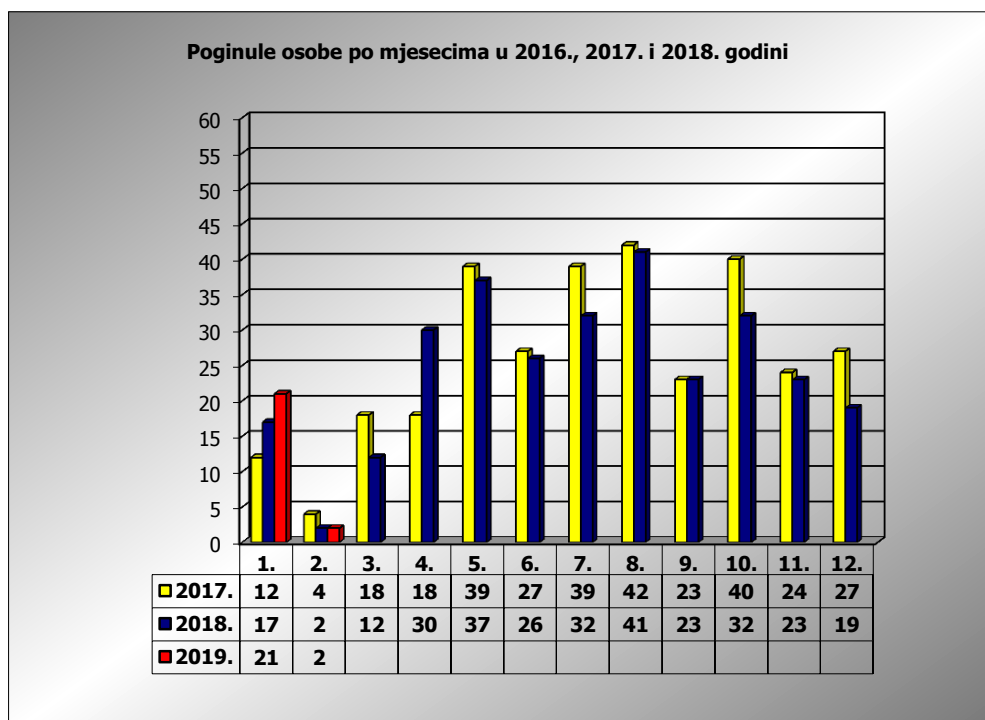

**PRIKAZ POGINULIH OSOBA U PROMETNIM NESREĆAMA U 2019.  
GODINI U REPUBLICI HRVATSKOJ PO MJESECIMA  
(usporedba s 2017. i 2018. godinom)**

mjesec	poginuli			2019./2017.		2019./2018.	
	2017. g.	2018. g.	2019. g.				
siječanj	12	17	21	75,0%	9	23,5%	4
veljača	4	2	2	-50,0%	-2	0,0%	0
ožujak	18	12					
travanj	18	30					
svibanj	39	37					
lipanj	27	26					
srpanj	39	32					
kolovoz	42	41					
rujan	23	23					
listopad	40	32					
studeni	24	23					
prosinac	27	19					
<b>I</b>	12	17	21	75,0%	9	23,5%	4
<b>I-II</b>	16	19	23	43,8%	7	21,1%	4

I. mjesec - podaci s danom 04.02.2017., 2018. i 2019.