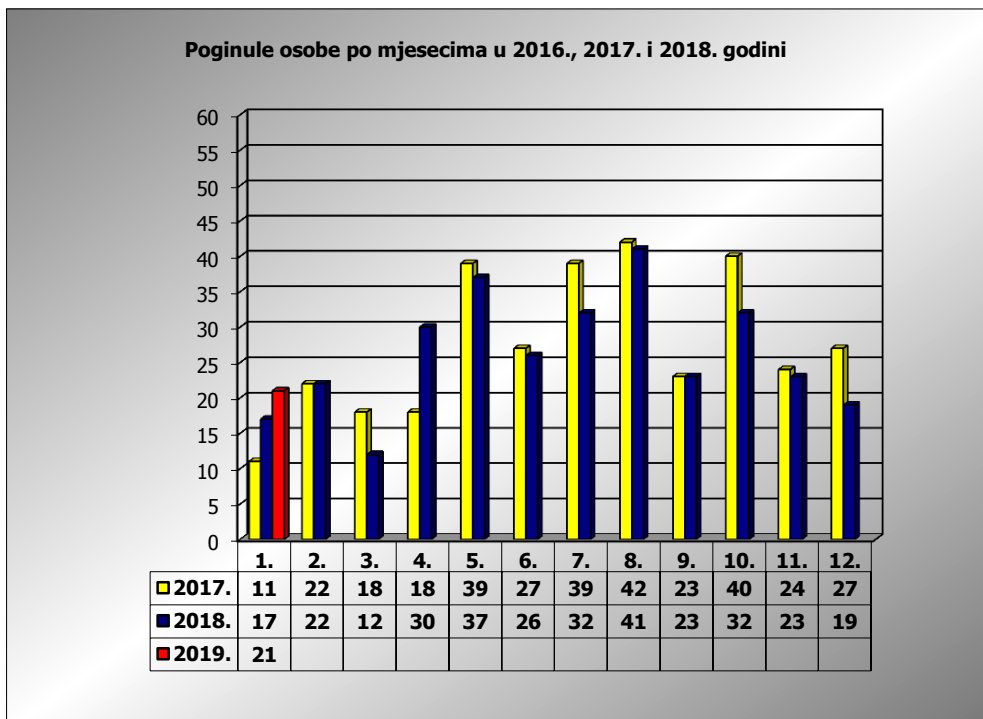

PRIKAZ POGINULIH OSOBA U PROMETNIM NESREĆAMA U 2019. GODINI U REPUBLICI HRVATSKOJ PO MJESECIMA
(usporedba s 2017. i 2018. godinom)

mjesec	poginuli			2019./2017.		2019./2018.	
	2017. g.	2018. g.	2019. g.				
siječanj	11	17	21	90,9%	10	23,5%	4
veljača	22	22					
ožujak	18	12					
travanj	18	30					
svibanj	39	37					
lipanj	27	26					
srpanj	39	32					
kolovoz	42	41					
rujan	23	23					
listopad	40	32					
studeni	24	23					
prosinac	27	19					
I	11	17	21	90,9%	10	23,5%	4