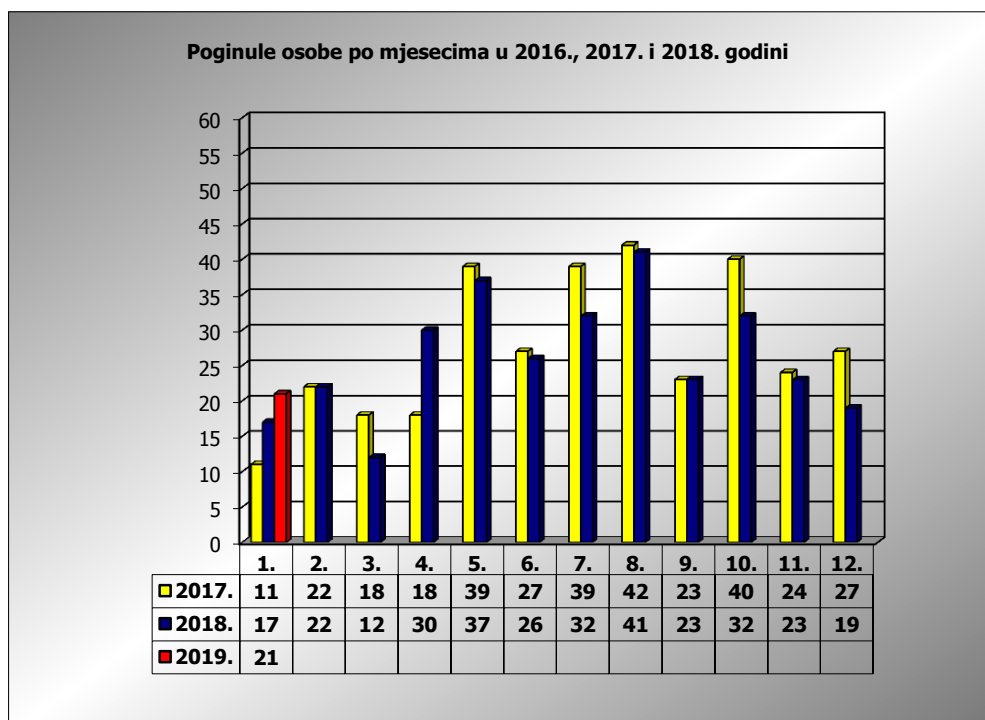

**PRIKAZ POGINULIH OSOBA U PROMETNIM NESREĆAMA U 2019.
GODINI U REPUBLICI HRVATSKOJ PO MJESECIMA
(usporedba s 2017. i 2018. godinom)**

mjesec	poginuli			2019./2017.		2019./2018.	
	2017. g.	2018. g.	2019. g.				
siječanj	11	17	21	90,9%	10	23,5%	4
veljača	22	22					
ožujak	18	12					
travanj	18	30					
svibanj	39	37					
lipanj	27	26					
srpanj	39	32					
kolovoz	42	41					
rujan	23	23					
listopad	40	32					
studeni	24	23					
prosinac	27	19					
I	11	17	21	90,9%	10	23,5%	4