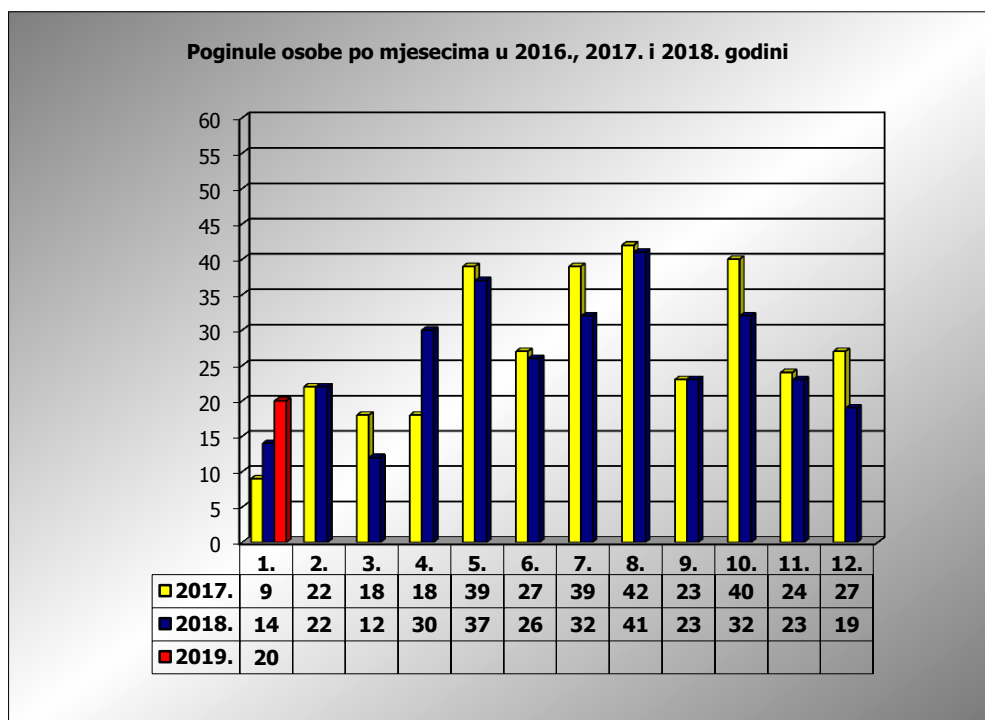

**PRIKAZ POGINULIH OSOBA U PROMETNIM NESREĆAMA U 2019.  
GODINI U REPUBLICI HRVATSKOJ PO MJESECIMA  
(usporedba s 2017. i 2018. godinom)**

mjesec	poginuli			2019./2017.		2019./2018.	
	2017. g.	2018. g.	2019. g.				
siječanj	9	14	20	122,2%	11	42,9%	6
veljača	22	22					
ožujak	18	12					
travanj	18	30					
svibanj	39	37					
lipanj	27	26					
srpanj	39	32					
kolovoz	42	41					
rujan	23	23					
listopad	40	32					
studeni	24	23					
prosinac	27	19					
<b>I</b>	<b>9</b>	<b>14</b>	<b>20</b>	<b>122,2%</b>	<b>11</b>	<b>42,9%</b>	<b>6</b>

I. mjesec - podaci s danom 27.01.2017., 2018. i 2019.