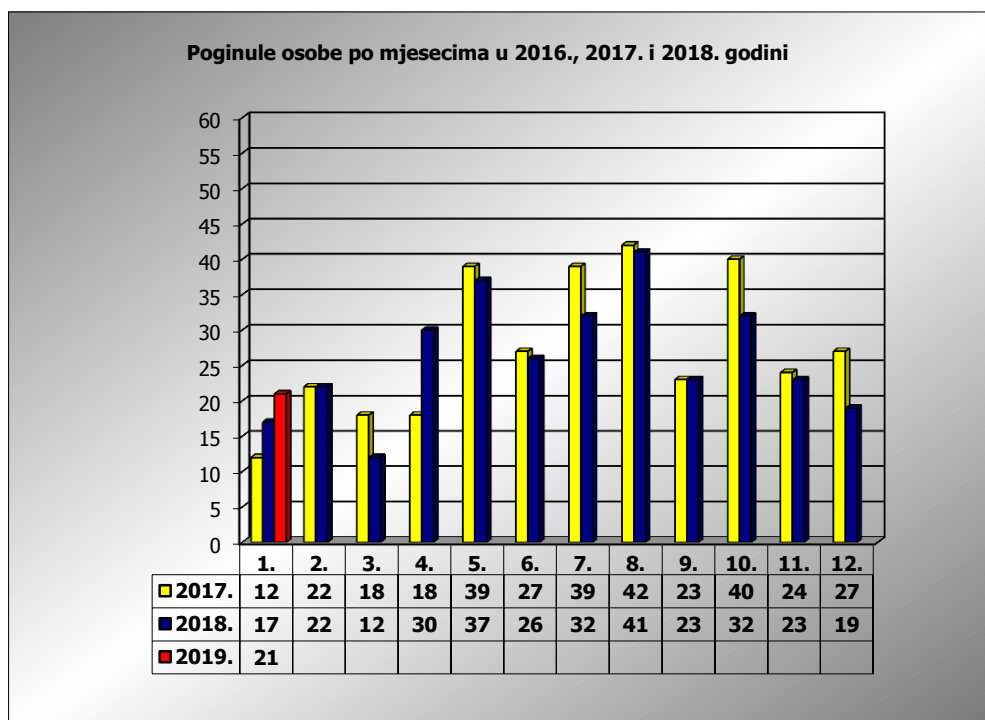

**PRIKAZ POGINULIH OSOBA U PROMETNIM NESREĆAMA U 2019.
GODINI U REPUBLICI HRVATSKOJ PO MJESECIMA
(usporedba s 2017. i 2018. godinom)**

mjesec	poginuli			2019./2017.		2019./2018.	
	2017. g.	2018. g.	2019. g.				
siječanj	12	17	21	75,0%	9	23,5%	4
veljača	22	22					
ožujak	18	12					
travanj	18	30					
svibanj	39	37					
lipanj	27	26					
srpanj	39	32					
kolovoz	42	41					
rujan	23	23					
listopad	40	32					
studeni	24	23					
prosinac	27	19					
I	12	17	21	75,0%	9	23,5%	4