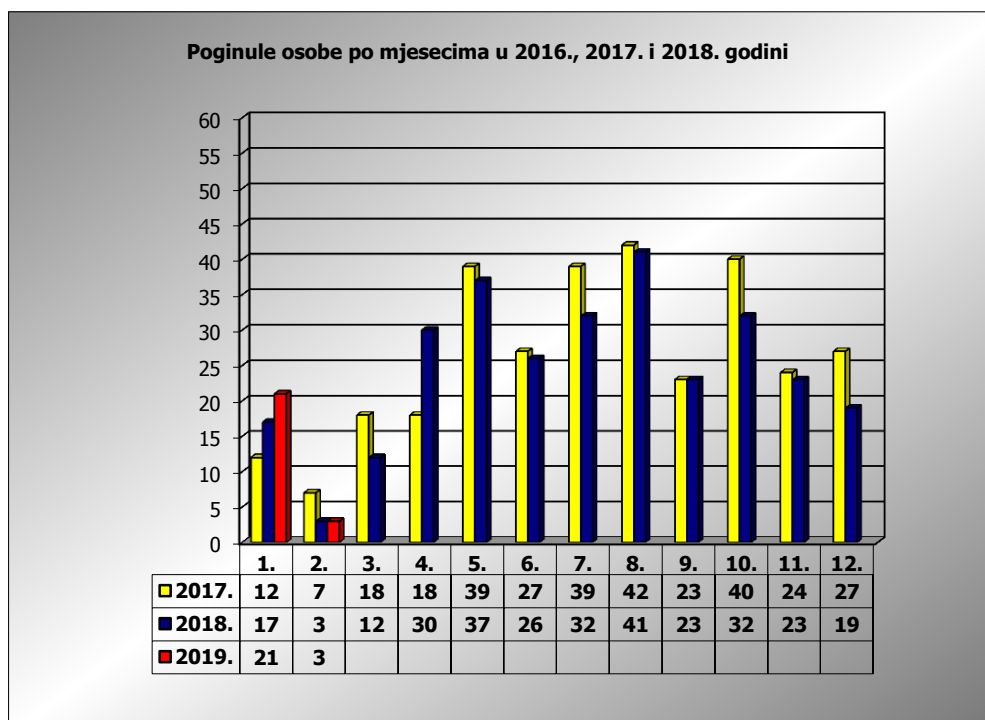

**PRIKAZ POGINULIH OSOBA U PROMETNIM NESREĆAMA U 2019.
GODINI U REPUBLICI HRVATSKOJ PO MJESECIMA
(usporedba s 2017. i 2018. godinom)**

mjesec	poginuli			2019./2017.		2019./2018.	
	2017. g.	2018. g.	2019. g.				
siječanj	12	17	21	75,0%	9	23,5%	4
veljača	7	3	3	-57,1%	-4	0,0%	0
ožujak	18	12					
travanj	18	30					
svibanj	39	37					
lipanj	27	26					
srpanj	39	32					
kolovoz	42	41					
rujan	23	23					
listopad	40	32					
studen	24	23					
prosinac	27	19					
I	12	17	21	75,0%	9	23,5%	4
I-II	19	20	24	26,3%	5	20,0%	4

I. mjesec - podaci s danom 07.02.2017., 2018. i 2019.