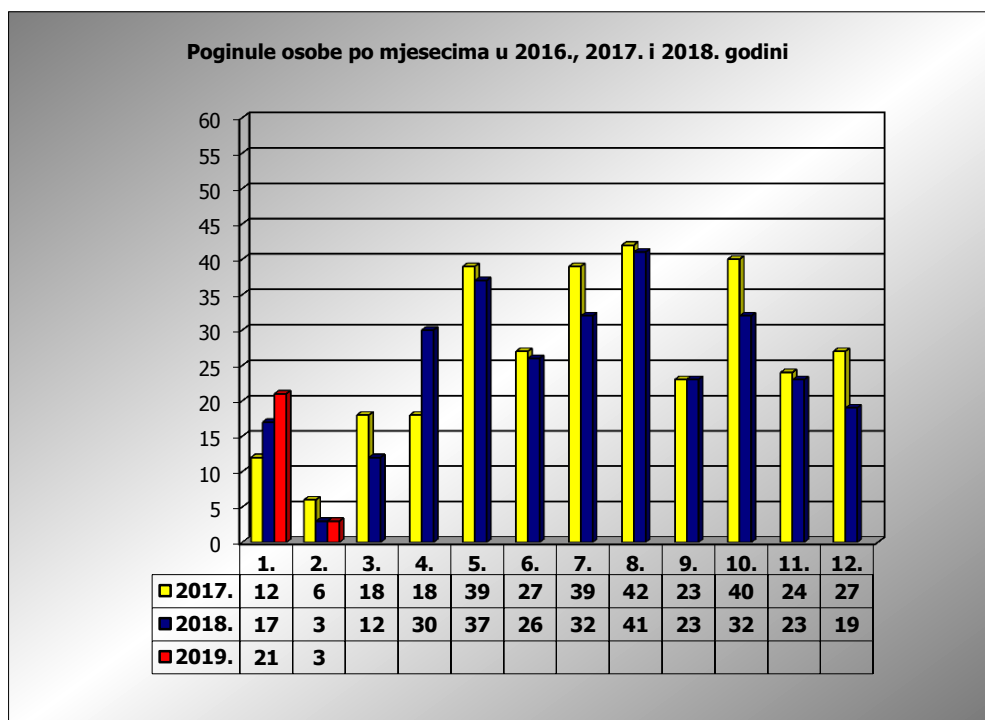

**PRIKAZ POGINULIH OSOBA U PROMETNIM NESREĆAMA U 2019.
GODINI U REPUBLICI HRVATSKOJ PO MJESECIMA
(usporedba s 2017. i 2018. godinom)**

mjesec	poginuli			2019./2017.		2019./2018.	
	2017. g.	2018. g.	2019. g.				
siječanj	12	17	21	75,0%	9	23,5%	4
veljača	6	3	3	-50,0%	-3	0,0%	0
ožujak	18	12					
travanj	18	30					
svibanj	39	37					
lipanj	27	26					
srpanj	39	32					
kolovoz	42	41					
rujan	23	23					
listopad	40	32					
studen	24	23					
prosinac	27	19					
I	12	17	21	75,0%	9	23,5%	4
I-II	18	20	24	33,3%	6	20,0%	4