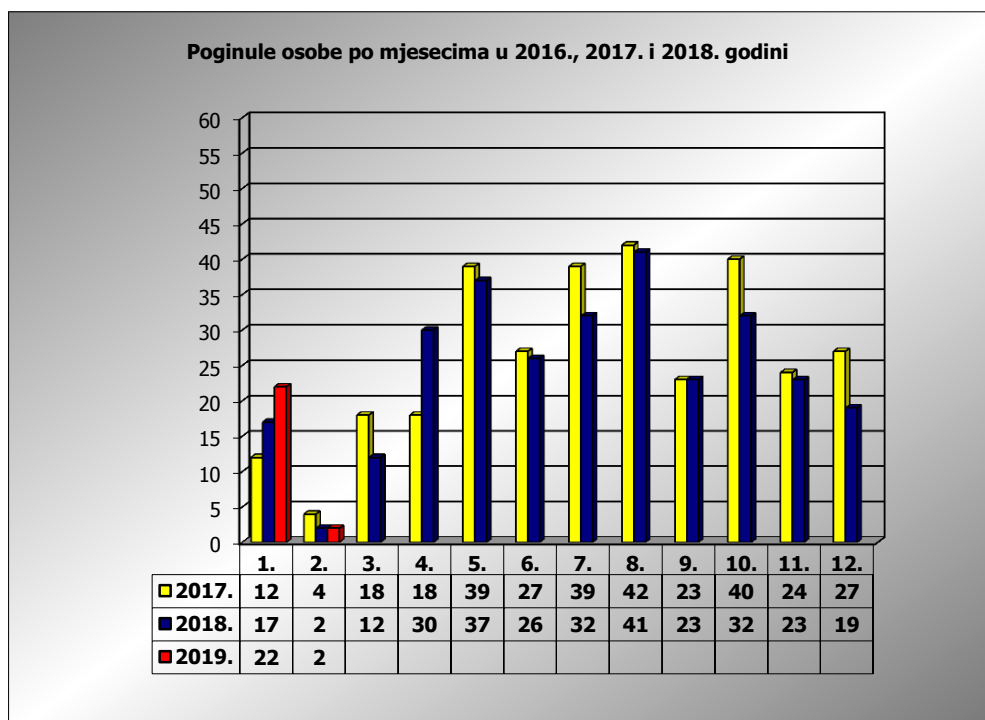

**PRIKAZ POGINULIH OSOBA U PROMETNIM NESREĆAMA U 2019.
GODINI U REPUBLICI HRVATSKOJ PO MJESECIMA
(usporedba s 2017. i 2018. godinom)**

mjesec	poginuli			2019./2017.		2019./2018.	
	2017. g.	2018. g.	2019. g.				
siječanj	12	17	22	83,3%	10	29,4%	5
veljača	4	2	2	-50,0%	-2	0,0%	0
ožujak	18	12					
travanj	18	30					
svibanj	39	37					
lipanj	27	26					
srpanj	39	32					
kolovoz	42	41					
rujan	23	23					
listopad	40	32					
studen	24	23					
prosinac	27	19					
I	12	17	22	83,3%	10	29,4%	5
I-II	16	19	24	50,0%	8	26,3%	5