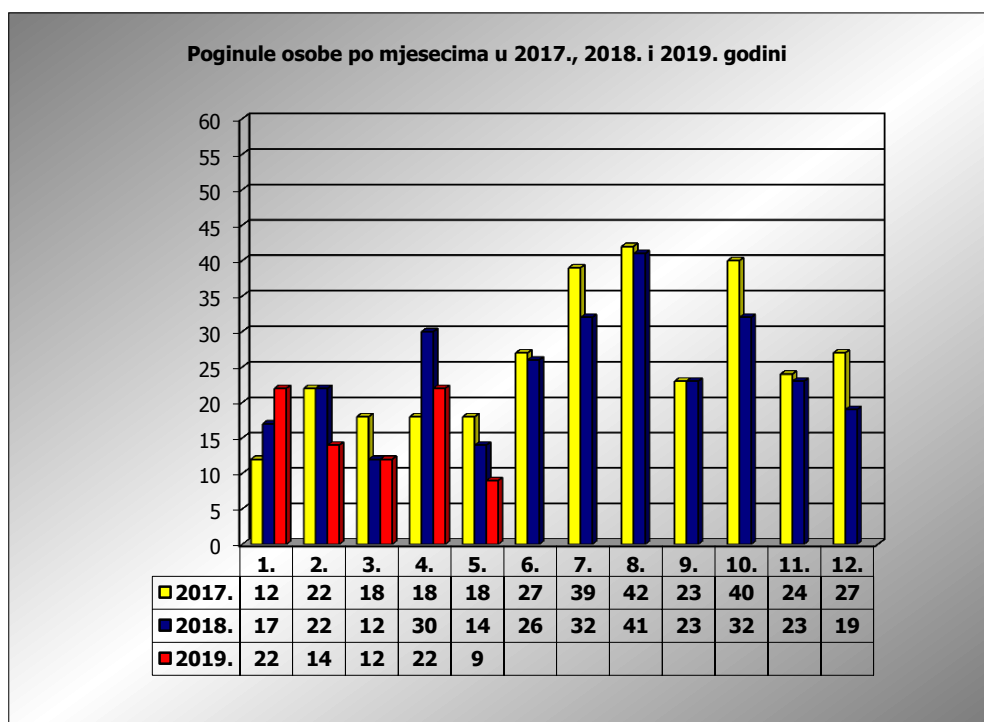

**PRIKAZ POGINULIH OSOBA U PROMETNIM NESREĆAMA U 2019.
GODINI U REPUBLICI HRVATSKOJ PO MJESECIMA
(usporedba s 2017. i 2018. godinom)**

mjesec	poginuli			2019./2017.		2019./2018.	
	2017. g.	2018. g.	2019. g.				
siječanj	12	17	22	83,3%	10	29,4%	5
veljača	22	22	14	-36,4%	-8	-36,4%	-8
ožujak	18	12	12	-33,3%	-6	0,0%	0
travanj	18	30	22	22,2%	4	-26,7%	-8
svibanj	18	14	9	-50,0%	-9	-35,7%	-5
lipanj	27	26					
srpanj	39	32					
kolovoz	42	41					
rujan	23	23					
listopad	40	32					
studeni	24	23					
prosinac	27	19					

I-III	52	51	48	-7,7%	-4	-5,9%	-3
I-IV	70	81	70	0,0%	0	-13,6%	-11
I-V	88	95	79	-10,2%	-9	-16,8%	-16

V. mjesec - podaci s danom 12.05.2017., 2018. i 2019.