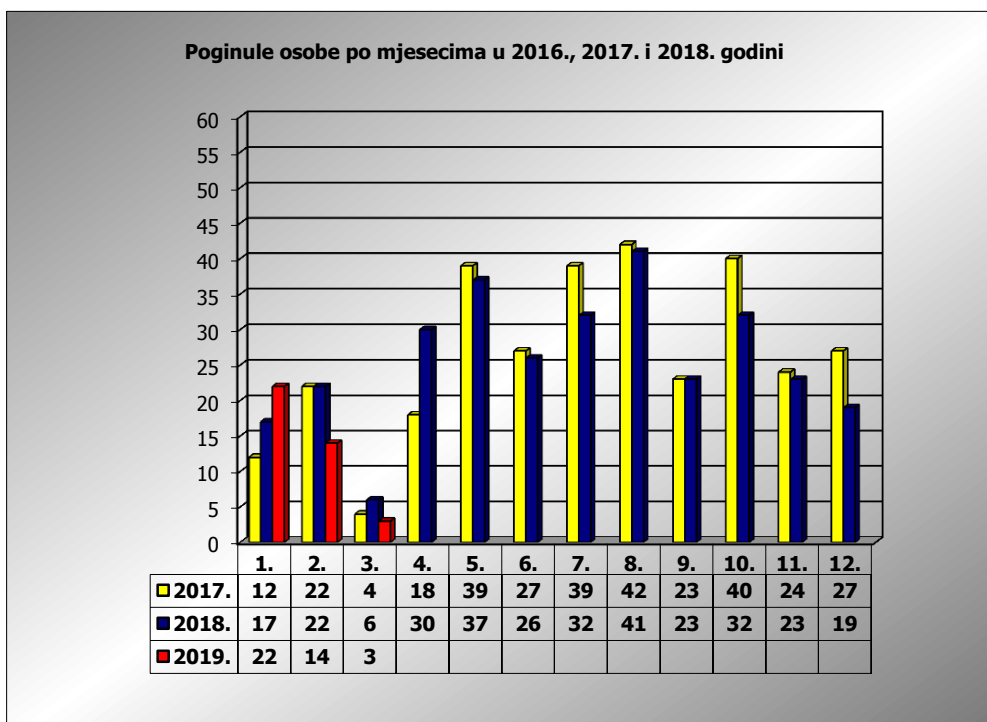

PRIKAZ POGINULIH OSOBA U PROMETNIM NESREĆAMA U 2019. GODINI U REPUBLICI HRVATSKOJ PO MJESECIMA
(usporedba s 2017. i 2018. godinom)

mjesec	poginuli			2019./2017.		2019./2018.	
	2017. g.	2018. g.	2019. g.				
siječanj	12	17	22	83,3%	10	29,4%	5
veljača	22	22	14	-36,4%	-8	-36,4%	-8
ožujak	4	6	3	-25,0%	-1	-50,0%	-3
travanj	18	30					
svibanj	39	37					
lipanj	27	26					
srpanj	39	32					
kolovoz	42	41					
rujan	23	23					
listopad	40	32					
studeni	24	23					
prosinac	27	19					
I	12	17	22	83,3%	10	29,4%	5
I-II	34	39	36	5,9%	2	-7,7%	-3
I-III	38	45	39	2,6%	1	-13,3%	-6

III. mjesec - podaci s danom 14.03.2017., 2018. i 2019.