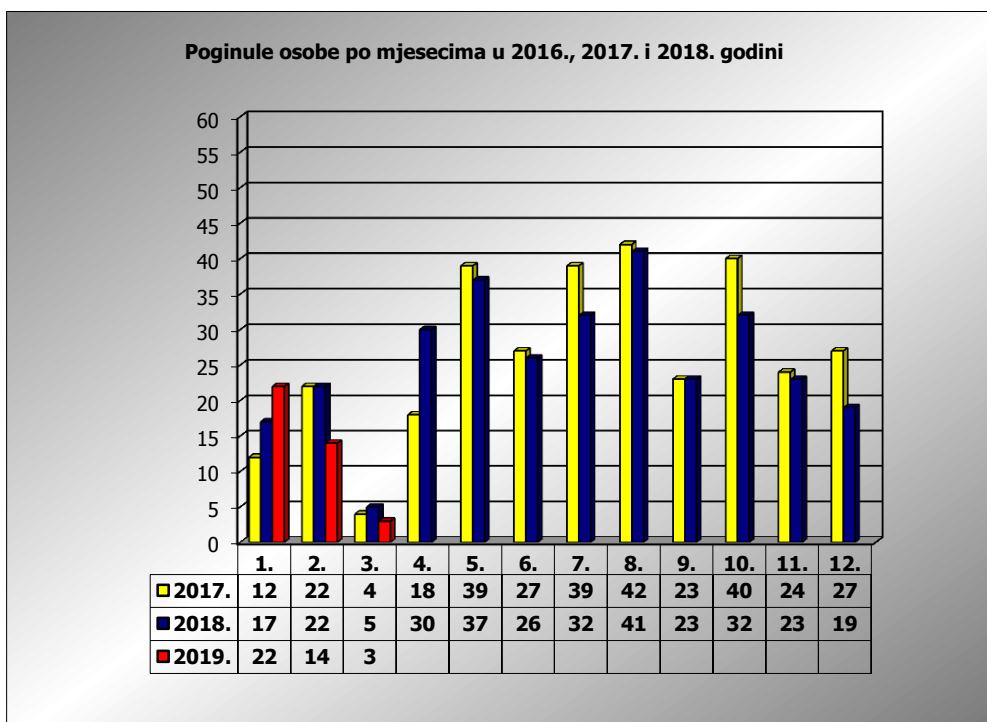

**PRIKAZ POGINULIH OSOBA U PROMETNIM NESREĆAMA U 2019. GODINI U REPUBLICI HRVATSKOJ PO MJESECIMA**  
(usporedba s 2017. i 2018. godinom)

mjesec	poginuli			2019./2017.		2019./2018.	
	2017. g.	2018. g.	2019. g.				
siječanj	12	17	22	83,3%	10	29,4%	5
veljača	22	22	14	-36,4%	-8	-36,4%	-8
ožujak	4	5	3	-25,0%	-1	-40,0%	-2
travanj	18	30					
svibanj	39	37					
lipanj	27	26					
srpanj	39	32					
kolovoz	42	41					
rujan	23	23					
listopad	40	32					
studeni	24	23					
prosinac	27	19					
<b>I</b>	12	17	22	83,3%	10	29,4%	5
<b>I-II</b>	34	39	36	5,9%	2	-7,7%	-3
<b>I-III</b>	38	44	39	2,6%	1	-11,4%	-5