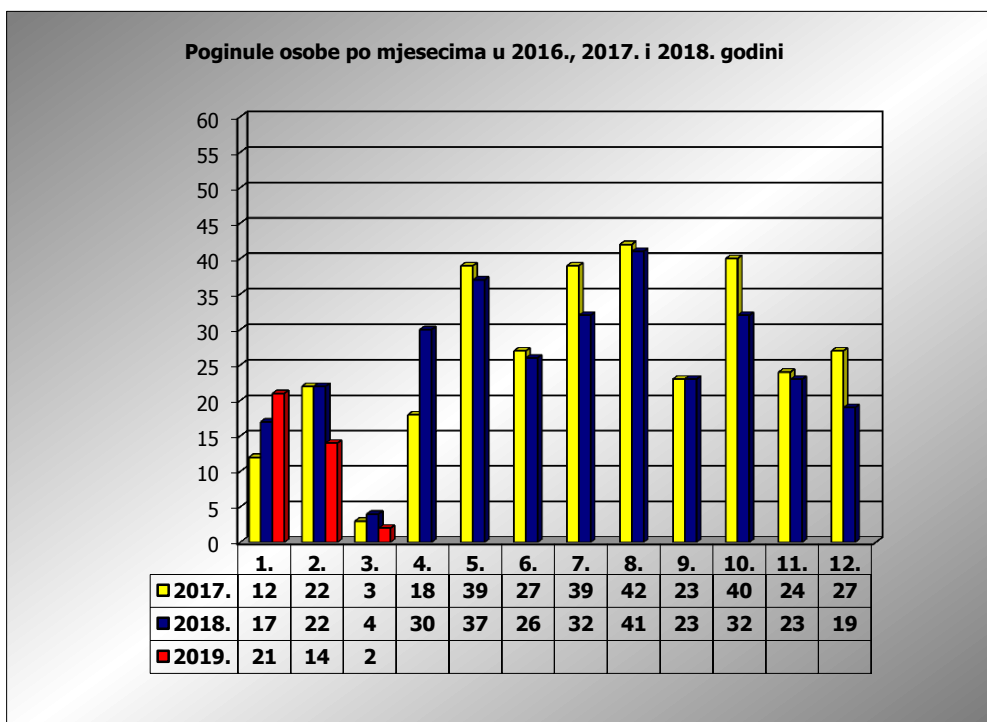

PRIKAZ POGINULIH OSOBA U PROMETNIM NESREĆAMA U 2019. GODINI U REPUBLICI HRVATSKOJ PO MJESECIMA
(usporedba s 2017. i 2018. godinom)

mjesec	poginuli			2019./2017.		2019./2018.	
	2017. g.	2018. g.	2019. g.				
siječanj	12	17	21	75,0%	9	23,5%	4
veljača	22	22	14	-36,4%	-8	-36,4%	-8
ožujak	3	4	2	-33,3%	-1	-50,0%	-2
travanj	18	30					
svibanj	39	37					
lipanj	27	26					
srpanj	39	32					
kolovoz	42	41					
rujan	23	23					
listopad	40	32					
studeni	24	23					
prosinac	27	19					
I	12	17	21	75,0%	9	23,5%	4
I-II	34	39	35	2,9%	1	-10,3%	-4
I-III	37	43	37	0,0%	0	-14,0%	-6

III. mjesec - podaci s danom 10.03.2017., 2018. i 2019.