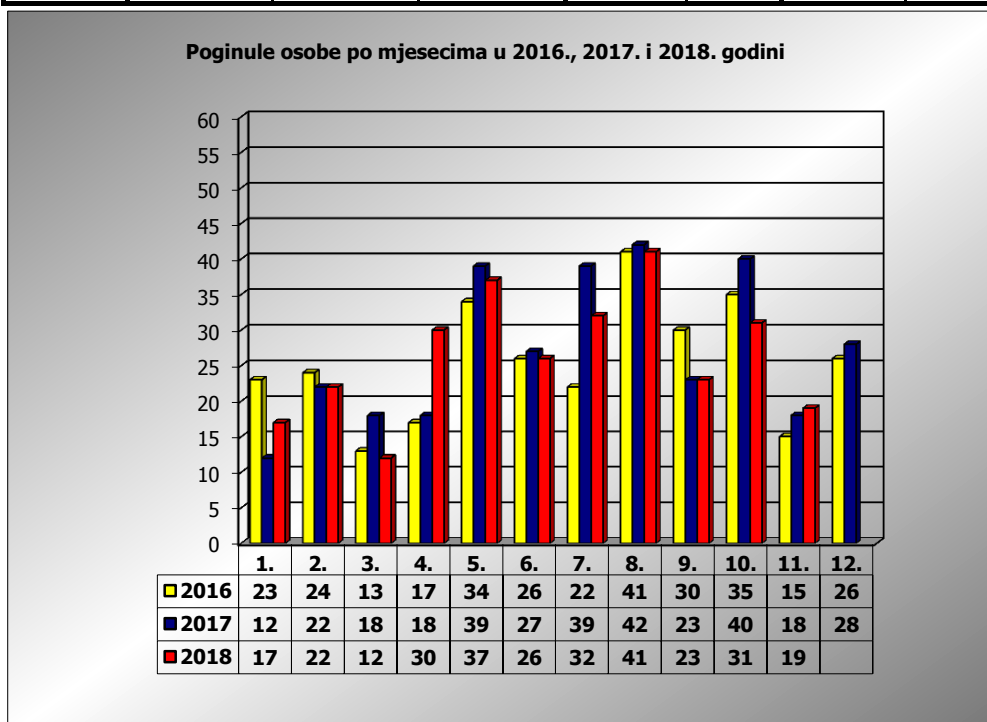

**PRIKAZ POGINULIH OSOBA U PROMETNIM NESREĆAMA U 2018.  
GODINI U REPUBLICI HRVATSKOJ PO MJESECIMA  
(usporedba s 2016. i 2017. godinom)**

mjesec	poginuli			2018./2016.		2018./2017.	
	2016. g.	2017. g.	2018. g.				
siječanj	23	12	17	-26,1%	-6	41,7%	5
veljača	24	22	22	-8,3%	-2	0,0%	0
ožujak	13	18	12	-7,7%	-1	-33,3%	-6
travanj	17	18	30	76,5%	13	66,7%	12
svibanj	34	39	37	8,8%	3	-5,1%	-2
lipanj	26	27	26	0,0%	0	-3,7%	-1
srpanj	22	39	32	45,5%	10	-17,9%	-7
kolovoz	41	42	41	0,0%	0	-2,4%	-1
rujan	30	23	23	-23,3%	-7	0,0%	0
listopad	35	40	31	-11,4%	-4	-22,5%	-9
studen	15	18	19	26,7%	4	5,6%	1
prosinac	26	28					
<b>I - III</b>	<b>60</b>	<b>52</b>	<b>51</b>	<b>-15,0%</b>	<b>-9</b>	<b>-1,9%</b>	<b>-1</b>
<b>I - VI</b>	<b>137</b>	<b>136</b>	<b>144</b>	<b>5,1%</b>	<b>7</b>	<b>5,9%</b>	<b>8</b>
<b>I - IX</b>	<b>230</b>	<b>240</b>	<b>240</b>	<b>4,3%</b>	<b>10</b>	<b>0,0%</b>	<b>0</b>
<b>I - X</b>	<b>265</b>	<b>280</b>	<b>271</b>	<b>2,3%</b>	<b>6</b>	<b>-3,2%</b>	<b>-9</b>
<b>I - XI</b>	<b>280</b>	<b>298</b>	<b>290</b>	<b>3,6%</b>	<b>10</b>	<b>-2,7%</b>	<b>-8</b>

XI. mjesec - podaci s danom 25.11.2016., 2017. i 2018.