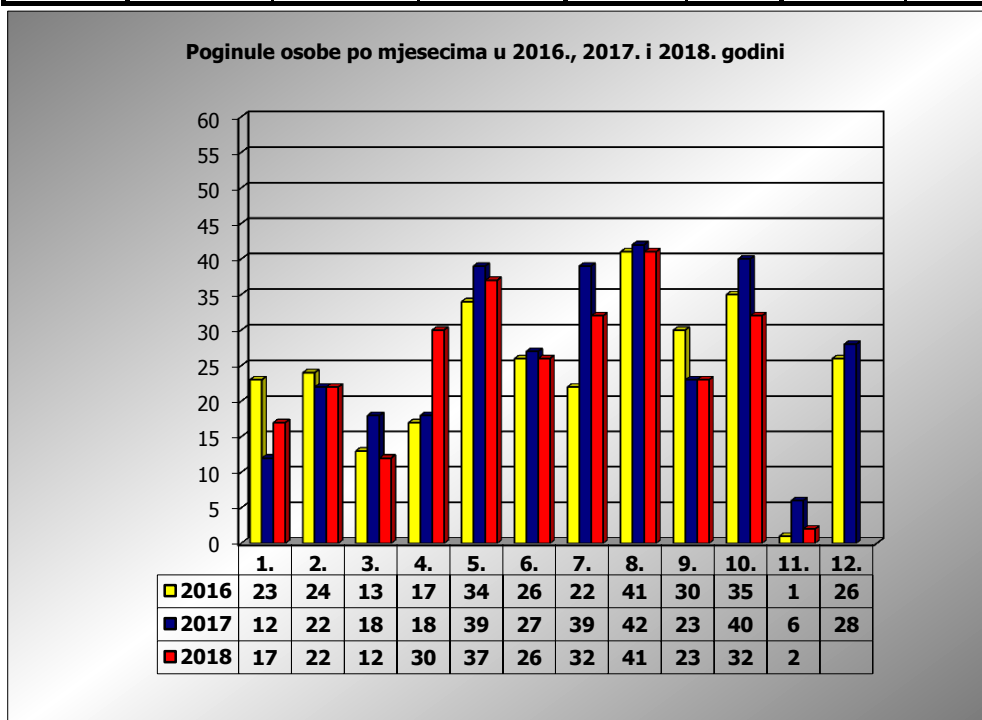

**PRIKAZ POGINULIH OSOBA U PROMETNIM NESREĆAMA U 2018.
GODINI U REPUBLICI HRVATSKOJ PO MJESECIMA
(usporedba s 2016. i 2017. godinom)**

mjesec	poginuli			2018./2016.		2018./2017.	
	2016. g.	2017. g.	2018. g.				
siječanj	23	12	17	-26,1%	-6	41,7%	5
veljača	24	22	22	-8,3%	-2	0,0%	0
ožujak	13	18	12	-7,7%	-1	-33,3%	-6
travanj	17	18	30	76,5%	13	66,7%	12
svibanj	34	39	37	8,8%	3	-5,1%	-2
lipanj	26	27	26	0,0%	0	-3,7%	-1
srpanj	22	39	32	45,5%	10	-17,9%	-7
kolovoz	41	42	41	0,0%	0	-2,4%	-1
rujan	30	23	23	-23,3%	-7	0,0%	0
listopad	35	40	32	-8,6%	-3	-20,0%	-8
studenj	1	6	2	100,0%	1	-66,7%	-4
prosinac	26	28					
I - III	60	52	51	-15,0%	-9	-1,9%	-1
I - VI	137	136	144	5,1%	7	5,9%	8
I - IX	230	240	240	4,3%	10	0,0%	0
I - X	265	280	272	2,6%	7	-2,9%	-8
I - XI	266	286	274	3,0%	8	-4,2%	-12

XI. mjesec - podaci s danom 06.11.2016., 2017. i 2018.