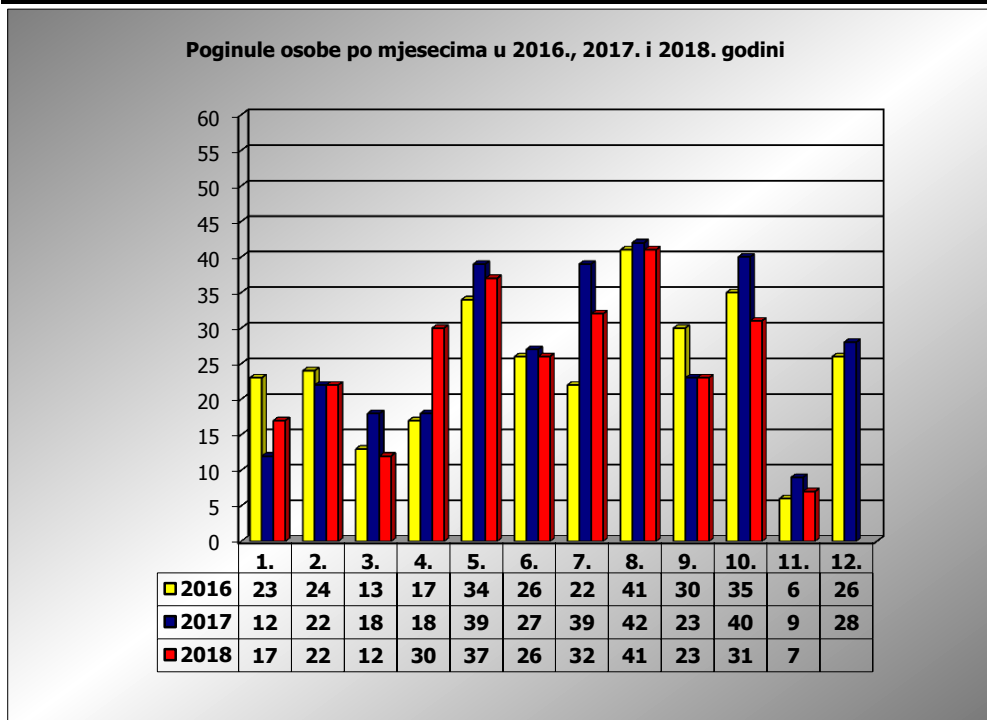

**PRIKAZ POGINULIH OSOBA U PROMETNIM NESREĆAMA U 2018.
GODINI U REPUBLICI HRVATSKOJ PO MJESECIMA
(usporedba s 2016. i 2017. godinom)**

mjesec	poginuli			2018./2016.		2018./2017.	
	2016. g.	2017. g.	2018. g.				
siječanj	23	12	17	-26,1%	-6	41,7%	5
veljača	24	22	22	-8,3%	-2	0,0%	0
ožujak	13	18	12	-7,7%	-1	-33,3%	-6
travanj	17	18	30	76,5%	13	66,7%	12
svibanj	34	39	37	8,8%	3	-5,1%	-2
lipanj	26	27	26	0,0%	0	-3,7%	-1
srpanj	22	39	32	45,5%	10	-17,9%	-7
kolovoz	41	42	41	0,0%	0	-2,4%	-1
rujan	30	23	23	-23,3%	-7	0,0%	0
listopad	35	40	31	-11,4%	-4	-22,5%	-9
studenj	6	9	7	16,7%	1	-22,2%	-2
prosinac	26	28					
I - III	60	52	51	-15,0%	-9	-1,9%	-1
I - VI	137	136	144	5,1%	7	5,9%	8
I - IX	230	240	240	4,3%	10	0,0%	0
I - X	265	280	271	2,3%	6	-3,2%	-9
I - XI	271	289	278	2,6%	7	-3,8%	-11

XI. mjesec - podaci s danom 13.11.2016., 2017. i 2018.