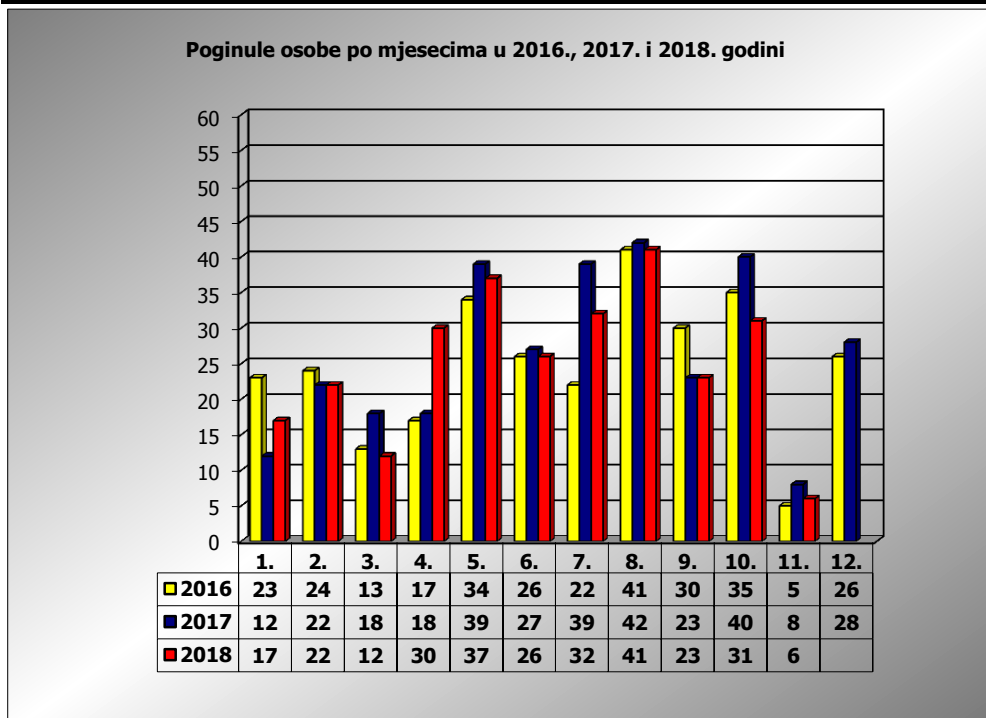

**PRIKAZ POGINULIH OSOBA U PROMETNIM NESREĆAMA U 2018. GODINI U REPUBLICI HRVATSKOJ PO MJESECIMA**  
(usporedba s 2016. i 2017. godinom)

mjesec	poginuli			2018./2016.		2018./2017.	
	2016. g.	2017. g.	2018. g.				
siječanj	23	12	17	-26,1%	-6	41,7%	5
veljača	24	22	22	-8,3%	-2	0,0%	0
ožujak	13	18	12	-7,7%	-1	-33,3%	-6
travanj	17	18	30	76,5%	13	66,7%	12
svibanj	34	39	37	8,8%	3	-5,1%	-2
lipanj	26	27	26	0,0%	0	-3,7%	-1
srpanj	22	39	32	45,5%	10	-17,9%	-7
kolovoz	41	42	41	0,0%	0	-2,4%	-1
rujan	30	23	23	-23,3%	-7	0,0%	0
listopad	35	40	31	-11,4%	-4	-22,5%	-9
studen	5	8	6	20,0%	1	-25,0%	-2
prosinac	26	28					
<b>I - III</b>	<b>60</b>	<b>52</b>	<b>51</b>	<b>-15,0%</b>	<b>-9</b>	<b>-1,9%</b>	<b>-1</b>
<b>I - VI</b>	<b>137</b>	<b>136</b>	<b>144</b>	<b>5,1%</b>	<b>7</b>	<b>5,9%</b>	<b>8</b>
<b>I - IX</b>	<b>230</b>	<b>240</b>	<b>240</b>	<b>4,3%</b>	<b>10</b>	<b>0,0%</b>	<b>0</b>
<b>I - X</b>	<b>265</b>	<b>280</b>	<b>271</b>	<b>2,3%</b>	<b>6</b>	<b>-3,2%</b>	<b>-9</b>
<b>I - XI</b>	<b>270</b>	<b>288</b>	<b>277</b>	<b>2,6%</b>	<b>7</b>	<b>-3,8%</b>	<b>-11</b>

XI. mjesec - podaci s danom 12.11.2016., 2017. i 2018.