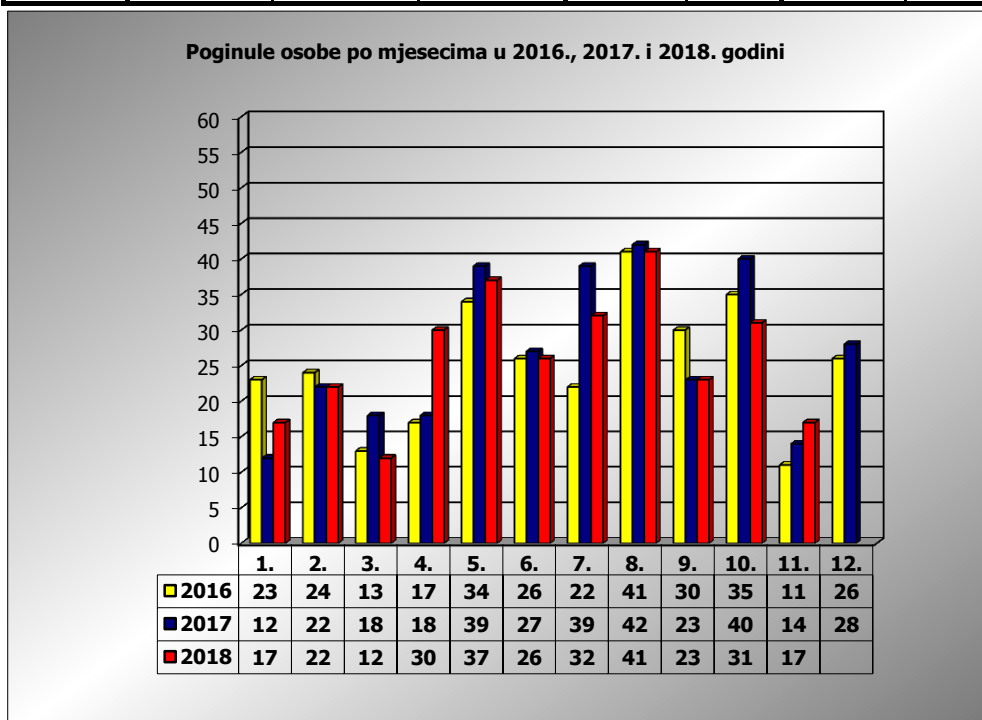

**PRIKAZ POGINULIH OSOBA U PROMETNIM NESREĆAMA U 2018.
GODINI U REPUBLICI HRVATSKOJ PO MJESECIMA
(usporedba s 2016. i 2017. godinom)**

mjesec	poginuli			2018./2016.		2018./2017.	
	2016. g.	2017. g.	2018. g.				
siječanj	23	12	17	-26,1%	-6	41,7%	5
veljača	24	22	22	-8,3%	-2	0,0%	0
ožujak	13	18	12	-7,7%	-1	-33,3%	-6
travanj	17	18	30	76,5%	13	66,7%	12
svibanj	34	39	37	8,8%	3	-5,1%	-2
lipanj	26	27	26	0,0%	0	-3,7%	-1
srpanj	22	39	32	45,5%	10	-17,9%	-7
kolovoz	41	42	41	0,0%	0	-2,4%	-1
rujan	30	23	23	-23,3%	-7	0,0%	0
listopad	35	40	31	-11,4%	-4	-22,5%	-9
studenj	11	14	17	54,5%	6	21,4%	3
prosinac	26	28					
I - III	60	52	51	-15,0%	-9	-1,9%	-1
I - VI	137	136	144	5,1%	7	5,9%	8
I - IX	230	240	240	4,3%	10	0,0%	0
I - X	265	280	271	2,3%	6	-3,2%	-9
I - XI	276	294	288	4,3%	12	-2,0%	-6

XI. mjesec - podaci s danom 21.11.2016., 2017. i 2018.