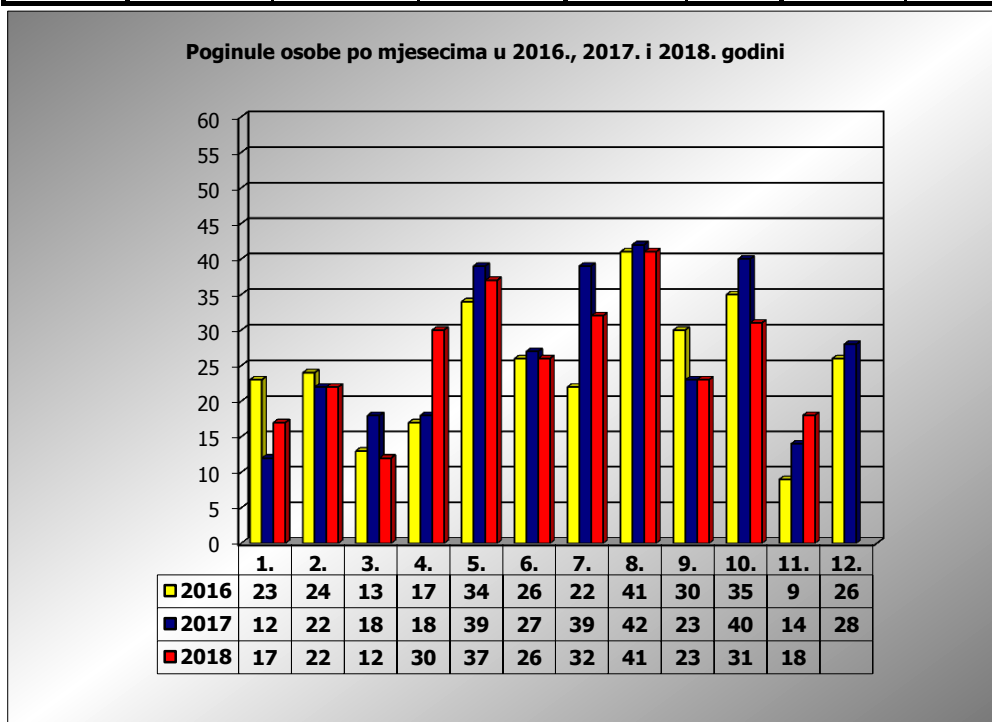

**PRIKAZ POGINULIH OSOBA U PROMETNIM NESREĆAMA U 2018.
GODINI U REPUBLICI HRVATSKOJ PO MJESECIMA
(usporedba s 2016. i 2017. godinom)**

mjesec	poginuli			2018./2016.		2018./2017.	
	2016. g.	2017. g.	2018. g.				
siječanj	23	12	17	-26,1%	-6	41,7%	5
veljača	24	22	22	-8,3%	-2	0,0%	0
ožujak	13	18	12	-7,7%	-1	-33,3%	-6
travanj	17	18	30	76,5%	13	66,7%	12
svibanj	34	39	37	8,8%	3	-5,1%	-2
lipanj	26	27	26	0,0%	0	-3,7%	-1
srpanj	22	39	32	45,5%	10	-17,9%	-7
kolovoz	41	42	41	0,0%	0	-2,4%	-1
rujan	30	23	23	-23,3%	-7	0,0%	0
listopad	35	40	31	-11,4%	-4	-22,5%	-9
studen	9	14	18	100,0%	9	28,6%	4
prosinac	26	28					
I - III	60	52	51	-15,0%	-9	-1,9%	-1
I - VI	137	136	144	5,1%	7	5,9%	8
I - IX	230	240	240	4,3%	10	0,0%	0
I - X	265	280	271	2,3%	6	-3,2%	-9
I - XI	274	294	289	5,5%	15	-1,7%	-5

XI. mjesec - podaci s danom 19.11.2016., 2017. i 2018.