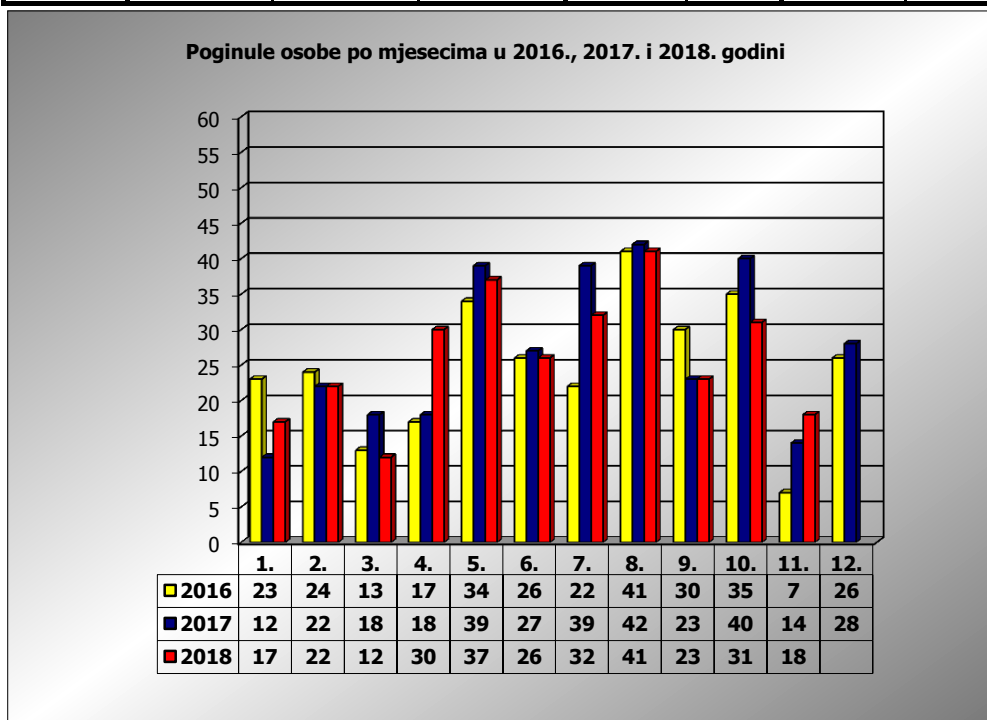

**PRIKAZ POGINULIH OSOBA U PROMETNIM NESREĆAMA U 2018.
GODINI U REPUBLICI HRVATSKOJ PO MJESECIMA
(usporedba s 2016. i 2017. godinom)**

mjesec	poginuli			2018./2016.		2018./2017.	
	2016. g.	2017. g.	2018. g.				
siječanj	23	12	17	-26,1%	-6	41,7%	5
veljača	24	22	22	-8,3%	-2	0,0%	0
ožujak	13	18	12	-7,7%	-1	-33,3%	-6
travanj	17	18	30	76,5%	13	66,7%	12
svibanj	34	39	37	8,8%	3	-5,1%	-2
lipanj	26	27	26	0,0%	0	-3,7%	-1
srpanj	22	39	32	45,5%	10	-17,9%	-7
kolovoz	41	42	41	0,0%	0	-2,4%	-1
rujan	30	23	23	-23,3%	-7	0,0%	0
listopad	35	40	31	-11,4%	-4	-22,5%	-9
studen	7	14	18	157,1%	11	28,6%	4
prosinac	26	28					
I - III	60	52	51	-15,0%	-9	-1,9%	-1
I - VI	137	136	144	5,1%	7	5,9%	8
I - IX	230	240	240	4,3%	10	0,0%	0
I - X	265	280	271	2,3%	6	-3,2%	-9
I - XI	272	294	289	6,3%	17	-1,7%	-5

XI. mjesec - podaci s danom 18.11.2016., 2017. i 2018.