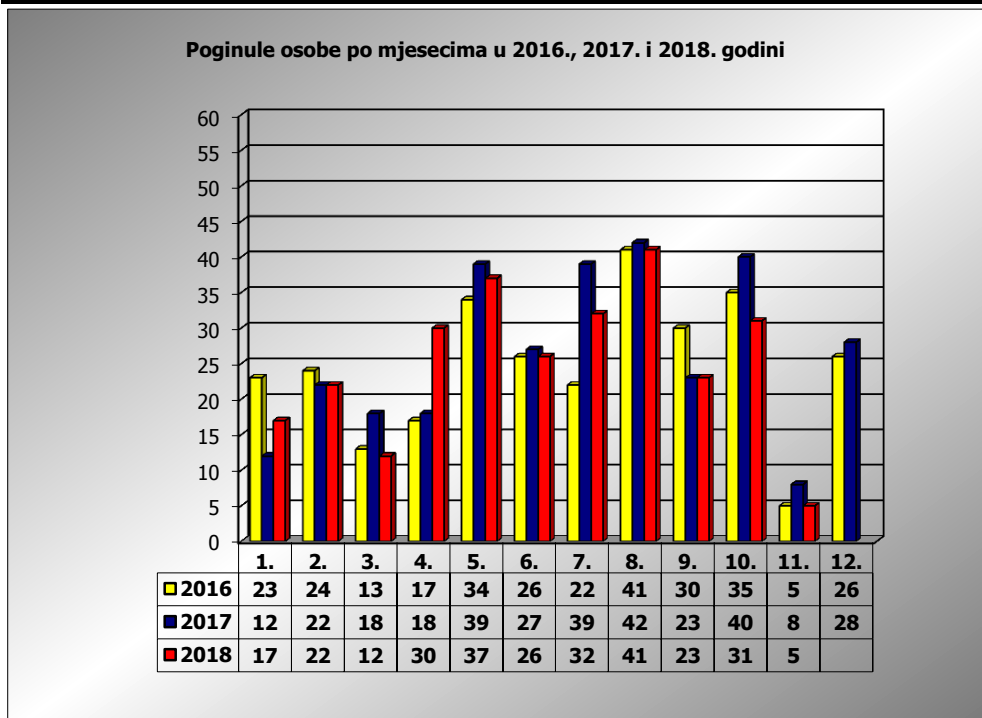

**PRIKAZ POGINULIH OSOBA U PROMETNIM NESREĆAMA U 2018.
GODINI U REPUBLICI HRVATSKOJ PO MJESECIMA
(usporedba s 2016. i 2017. godinom)**

mjesec	poginuli			2018./2016.		2018./2017.	
	2016. g.	2017. g.	2018. g.				
siječanj	23	12	17	-26,1%	-6	41,7%	5
veljača	24	22	22	-8,3%	-2	0,0%	0
ožujak	13	18	12	-7,7%	-1	-33,3%	-6
travanj	17	18	30	76,5%	13	66,7%	12
svibanj	34	39	37	8,8%	3	-5,1%	-2
lipanj	26	27	26	0,0%	0	-3,7%	-1
srpanj	22	39	32	45,5%	10	-17,9%	-7
kolovoz	41	42	41	0,0%	0	-2,4%	-1
rujan	30	23	23	-23,3%	-7	0,0%	0
listopad	35	40	31	-11,4%	-4	-22,5%	-9
studenj	5	8	5	0,0%	0	-37,5%	-3
prosinac	26	28					
I - III	60	52	51	-15,0%	-9	-1,9%	-1
I - VI	137	136	144	5,1%	7	5,9%	8
I - IX	230	240	240	4,3%	10	0,0%	0
I - X	265	280	271	2,3%	6	-3,2%	-9
I - XI	270	288	276	2,2%	6	-4,2%	-12

XI. mjesec - podaci s danom 11.11.2016., 2017. i 2018.