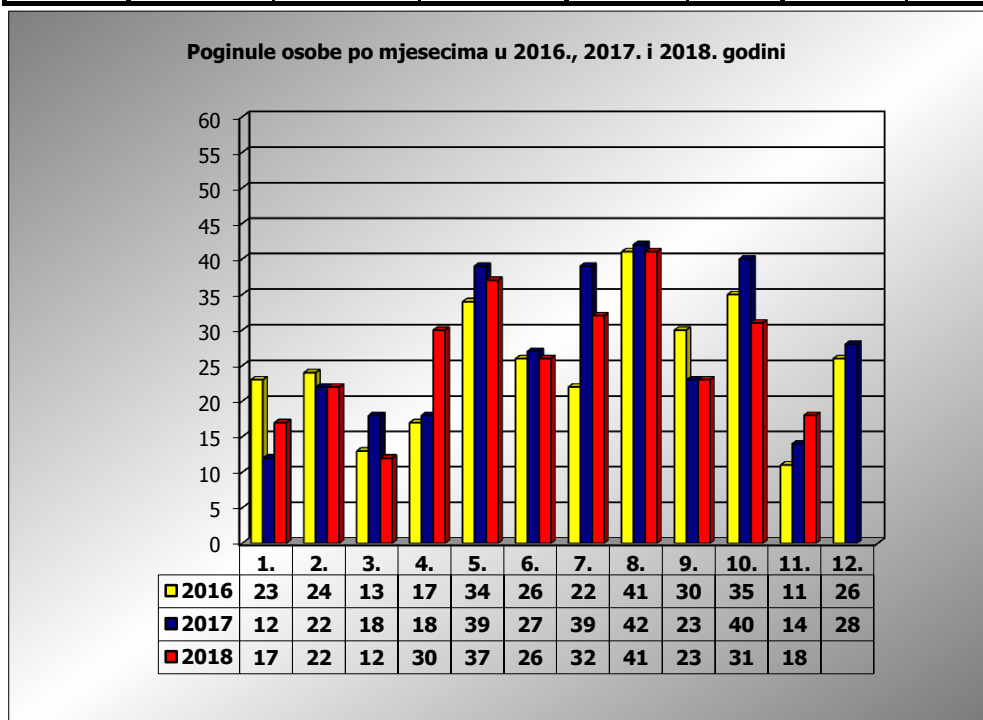

**PRIKAZ POGINULIH OSOBA U PROMETNIM NESREĆAMA U 2018.  
GODINI U REPUBLICI HRVATSKOJ PO MJESECIMA  
(usporedba s 2016. i 2017. godinom)**

mjesec	poginuli			2018./2016.		2018./2017.	
	2016. g.	2017. g.	2018. g.				
siječanj	23	12	17	-26,1%	-6	41,7%	5
veljača	24	22	22	-8,3%	-2	0,0%	0
ožujak	13	18	12	-7,7%	-1	-33,3%	-6
travanj	17	18	30	76,5%	13	66,7%	12
svibanj	34	39	37	8,8%	3	-5,1%	-2
lipanj	26	27	26	0,0%	0	-3,7%	-1
srpanj	22	39	32	45,5%	10	-17,9%	-7
kolovoz	41	42	41	0,0%	0	-2,4%	-1
rujan	30	23	23	-23,3%	-7	0,0%	0
listopad	35	40	31	-11,4%	-4	-22,5%	-9
studen	11	14	18	63,6%	7	28,6%	4
prosinac	26	28					
<b>I - III</b>	<b>60</b>	<b>52</b>	<b>51</b>	<b>-15,0%</b>	<b>-9</b>	<b>-1,9%</b>	<b>-1</b>
<b>I - VI</b>	<b>137</b>	<b>136</b>	<b>144</b>	<b>5,1%</b>	<b>7</b>	<b>5,9%</b>	<b>8</b>
<b>I - IX</b>	<b>230</b>	<b>240</b>	<b>240</b>	<b>4,3%</b>	<b>10</b>	<b>0,0%</b>	<b>0</b>
<b>I - X</b>	<b>265</b>	<b>280</b>	<b>271</b>	<b>2,3%</b>	<b>6</b>	<b>-3,2%</b>	<b>-9</b>
<b>I - XI</b>	<b>276</b>	<b>294</b>	<b>289</b>	<b>4,7%</b>	<b>13</b>	<b>-1,7%</b>	<b>-5</b>

XI. mjesec - podaci s danom 20.11.2016., 2017. i 2018.