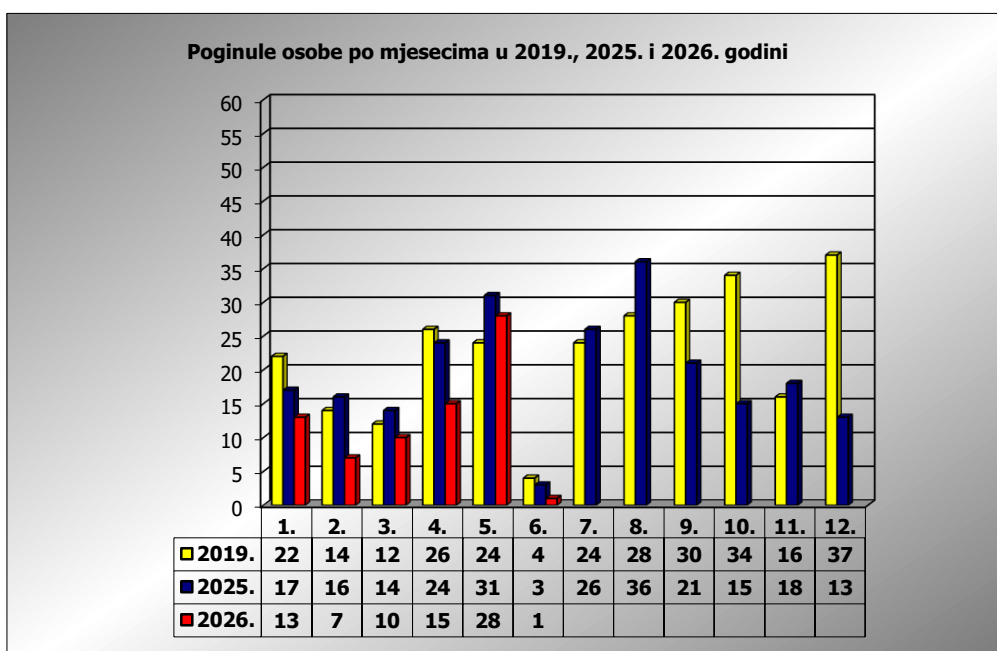

PRIKAZ POGINULIH OSOBA U PROMETNIM NESREĆAMA U 2026. GODINI U REPUBLICI HRVATSKOJ PO MJESECIMA
(usporedba s 2019.* i 2025. godinom)

mjesec	poginuli			2026./2019.		2026./2025.	
	2019. g.	2025. g.	2026. g.				
siječanj	22	17	13	-40,9%	-9	-23,5%	-4
veljača	14	16	7	-50,0%	-7	-56,3%	-9
ožujak	12	14	10	-16,7%	-2	-28,6%	-4
travanj	26	24	16	-38,5%	-10	-33,3%	-8
svibanj	24	31	28	16,7%	4	-9,7%	-3
lipanj	4	3	1	-75,0%	-3	-66,7%	-2
srpanj	24	26					
kolovoz	28	36					
rujan	30	21					
listopad	34	15					
studeni	16	18					
prosinac	37	13					

I-III	48	47	30	-37,5%	-18	-36,2%	-17
I-V	98	102	74	-24,5%	-24	-27,5%	-28
I-VI	102	105	75	-26,5%	-27	-28,6%	-30

* Referentna godina Nacionalnog plana sigurnosti cestovnog prometa RH za razdoblje od 2021. do 2030.

VI. mjesec - podaci s danom 02.06.2019., 2025. i 2026.