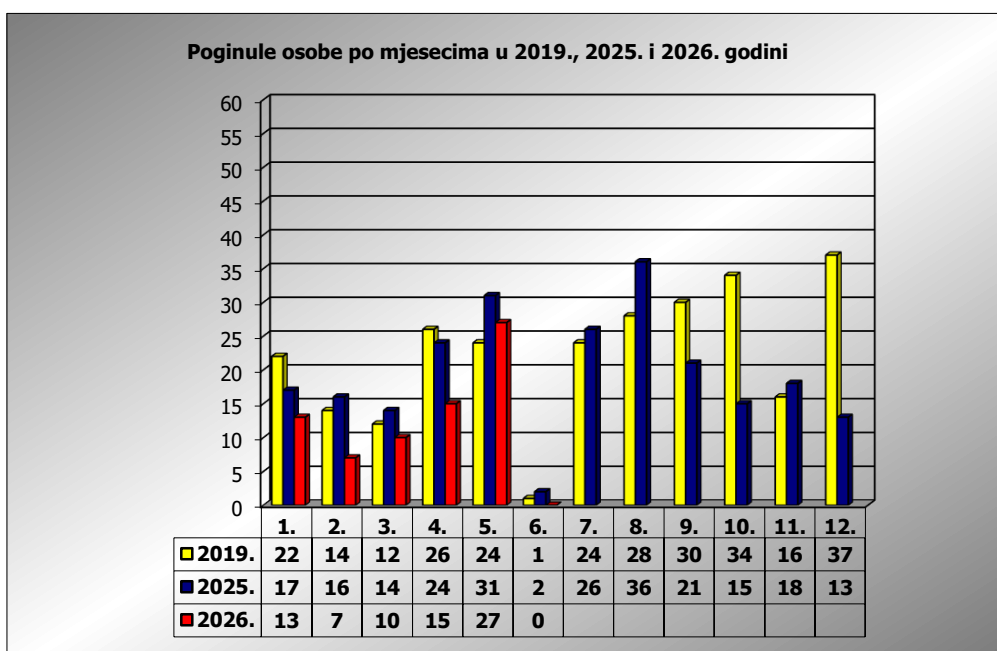

**PRIKAZ POGINULIH OSOBA U PROMETNIM NESREĆAMA U 2026. GODINI U REPUBLICI HRVATSKOJ PO MJESECIMA**  
(usporedba s **2019.\*** i 2025. godinom)

mjesec	poginuli			2026./2019.		2026./2025.	
	2019. g.	2025. g.	2026. g.				
siječanj	22	17	13	-40,9%	-9	-23,5%	-4
veljača	14	16	7	-50,0%	-7	-56,3%	-9
ožujak	12	14	10	-16,7%	-2	-28,6%	-4
travanj	26	24	16	-38,5%	-10	-33,3%	-8
svibanj	24	31	27	12,5%	3	-12,9%	-4
lipanj	1	2	0	-100,0%	-1	-100,0%	-2
srpanj	24	26					
kolovoz	28	36					
rujan	30	21					
listopad	34	15					
studeni	16	18					
prosinac	37	13					

I-III	<b>48</b>	<b>47</b>	<b>30</b>	<b>-37,5%</b>	<b>-18</b>	<b>-36,2%</b>	<b>-17</b>
I-V	<b>98</b>	<b>102</b>	<b>73</b>	<b>-25,5%</b>	<b>-25</b>	<b>-28,4%</b>	<b>-29</b>
I-VI	<b>99</b>	<b>104</b>	<b>73</b>	<b>-26,3%</b>	<b>-26</b>	<b>-29,8%</b>	<b>-31</b>

\* Referentna godina Nacionalnog plana sigurnosti cestovnog prometa RH za razdoblje od 2021. do 2030.

VI. mjesec - podaci s danom 01.06.2019., 2025. i 2026.