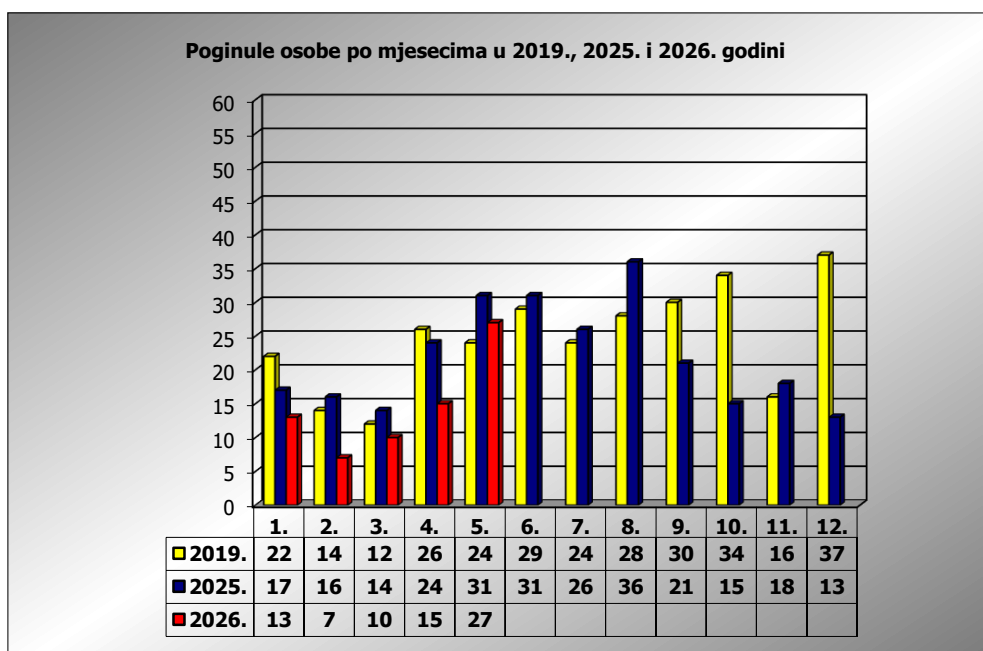

**PRIKAZ POGINULIH OSOBA U PROMETNIM NESREĆAMA U 2026. GODINI U REPUBLICI HRVATSKOJ PO MJESECIMA**  
(usporedba s **2019.\*** i 2025. godinom)

mjesec	poginuli			2026./2019.		2026./2025.	
	2019. g.	2025. g.	2026. g.				
siječanj	22	17	13	-40,9%	-9	-23,5%	-4
veljača	14	16	7	-50,0%	-7	-56,3%	-9
ožujak	12	14	10	-16,7%	-2	-28,6%	-4
travanj	26	24	16	-38,5%	-10	-33,3%	-8
svibanj	24	31	27	12,5%	3	-12,9%	-4
lipanj	29	31					
srpanj	24	26					
kolovoz	28	36					
rujan	30	21					
listopad	34	15					
studeni	16	18					
prosinac	37	13					

I-III	48	47	30	-37,5%	-18	-36,2%	-17
I-IV	74	71	46	-37,8%	-28	-35,2%	-25
I-V	98	102	73	-25,5%	-25	-28,4%	-29

\* Referentna godina Nacionalnog plana sigurnosti cestovnog prometa RH za razdoblje od 2021. do 2030.