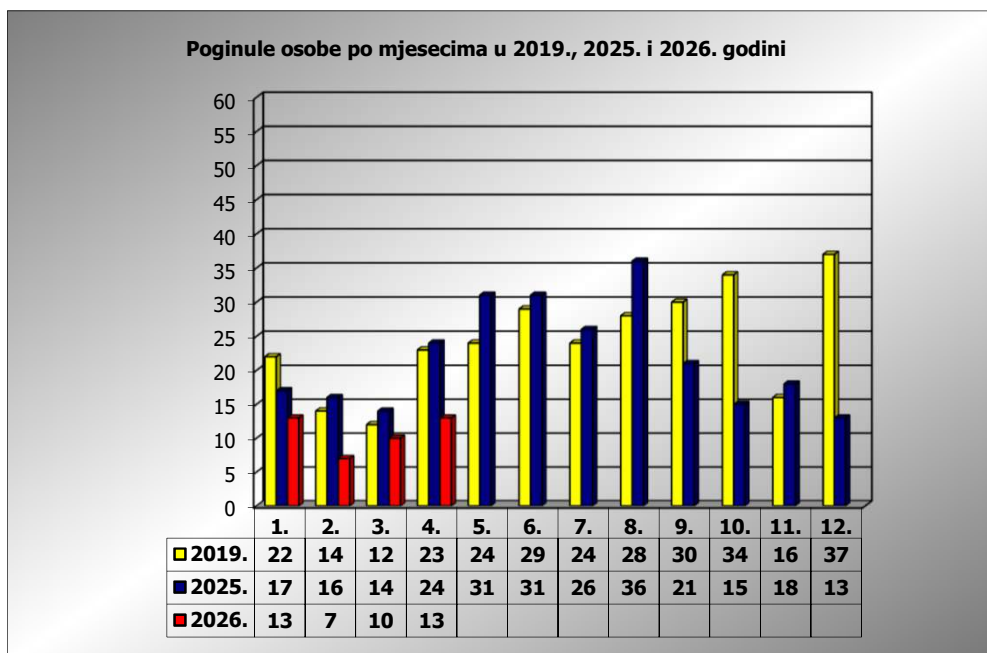

PRIKAZ POGINULIH OSOBA U PROMETNIM NESREĆAMA U 2026. GODINI U REPUBLICI HRVATSKOJ PO MJESECIMA
(usporedba s 2019.* i 2025. godinom)

mjesec	poginuli			2026./2019.		2026./2025.	
	2019. g.	2025. g.	2026. g.				
siječanj	22	17	13	-40,9%	-9	-23,5%	-4
veljača	14	16	7	-50,0%	-7	-56,3%	-9
ožujak	12	14	10	-16,7%	-2	-28,6%	-4
travanj	23	24	13	-43,5%	-10	-45,8%	-11
svibanj	24	31					
lipanj	29	31					
srpanj	24	26					
kolovoz	28	36					
rujan	30	21					
listopad	34	15					
studen	16	18					
prosinac	37	13					
I-III	48	47	30	-37,5%	-18	-36,2%	-17
I-IV	71	71	43	-39,4%	-28	-39,4%	-28

* Referentna godina Nacionalnog plana sigurnosti cestovnog prometa RH za razdoblje od 2021. do 2030.

IV. mjesec - podaci s danom 28.04.2019., 2025. i 2026.