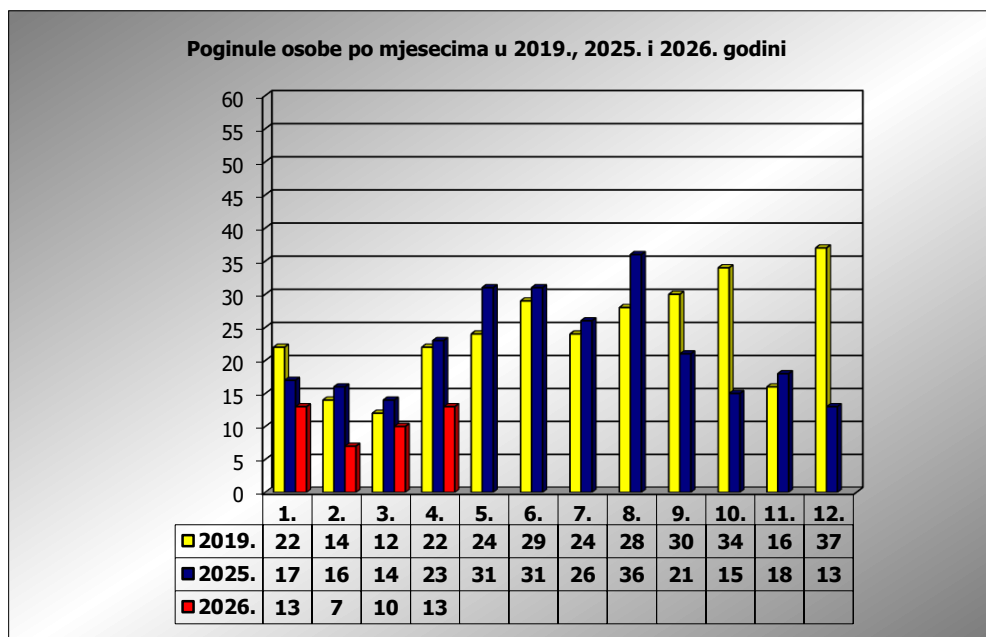

PRIKAZ POGINULIH OSOBA U PROMETNIM NESREĆAMA U 2026. GODINI U REPUBLICI HRVATSKOJ PO MJESECIMA
(usporedba s **2019.*** i 2025. godinom)

mjesec	poginuli			2026./2019.		2026./2025.	
	2019. g.	2025. g.	2026. g.				
siječanj	22	17	13	-40,9%	-9	-23,5%	-4
veljača	14	16	7	-50,0%	-7	-56,3%	-9
ožujak	12	14	10	-16,7%	-2	-28,6%	-4
travanj	22	23	13	-40,9%	-9	-43,5%	-10
svibanj	24	31					
lipanj	29	31					
srpanj	24	26					
kolovoz	28	36					
rujan	30	21					
listopad	34	15					
studen	16	18					
prosinac	37	13					

I-III	48	47	30	-37,5%	-18	-36,2%	-17
I-IV	70	70	43	-38,6%	-27	-38,6%	-27

* Referentna godina Nacionalnog plana sigurnosti cestovnog prometa RH za razdoblje od 2021. do 2030.

IV. mjesec - podaci s danom 27.04.2019., 2025. i 2026.