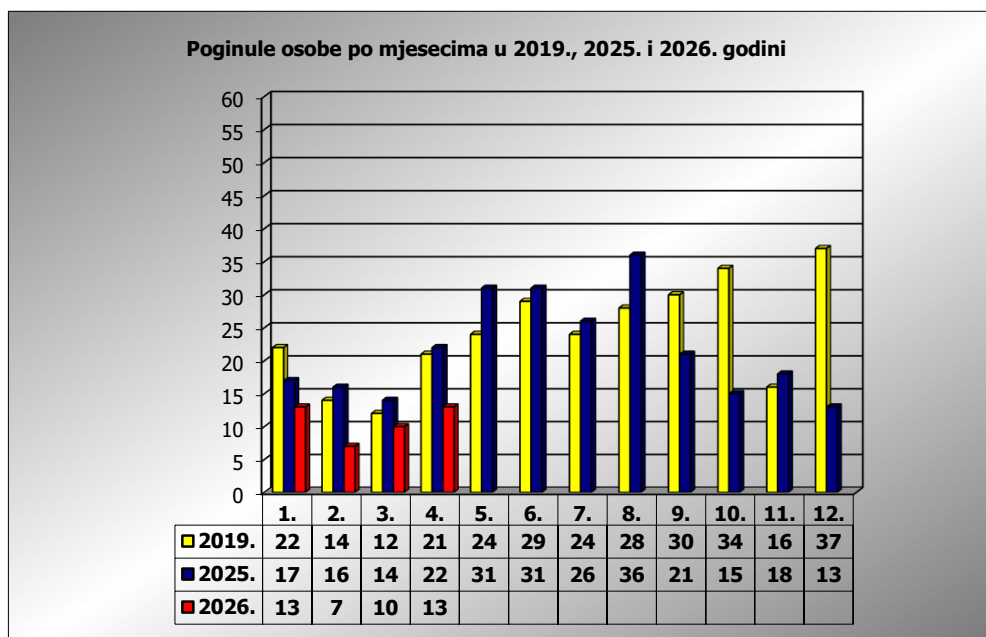

PRIKAZ POGINULIH OSOBA U PROMETNIM NESREĆAMA U 2026. GODINI U REPUBLICI HRVATSKOJ PO MJESECIMA
(usporedba s **2019.*** i 2025. godinom)

mjesec	poginuli			2026./2019.		2026./2025.	
	2019. g.	2025. g.	2026. g.				
siječanj	22	17	13	-40,9%	-9	-23,5%	-4
veljača	14	16	7	-50,0%	-7	-56,3%	-9
ožujak	12	14	10	-16,7%	-2	-28,6%	-4
travanj	21	22	13	-38,1%	-8	-40,9%	-9
svibanj	24	31					
lipanj	29	31					
srpanj	24	26					
kolovoz	28	36					
rujan	30	21					
listopad	34	15					
studen	16	18					
prosinac	37	13					

I-III	48	47	30	-37,5%	-18	-36,2%	-17
I-IV	69	69	43	-37,7%	-26	-37,7%	-26

* Referentna godina Nacionalnog plana sigurnosti cestovnog prometa RH za razdoblje od 2021. do 2030.

IV. mjesec - podaci s danom 26.04.2019., 2025. i 2026.