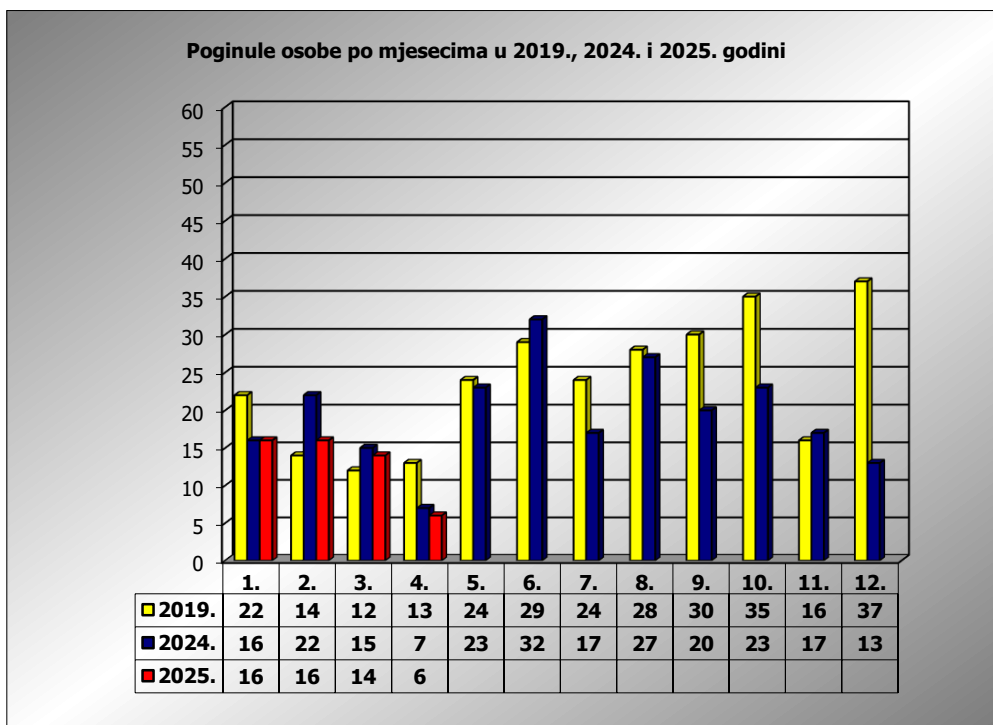

**PRIKAZ POGINULIH OSOBA U PROMETNIM NESREĆAMA U 2025.
GODINI U REPUBLICI HRVATSKOJ PO MJESECIMA
(usporedba s 2019.* i 2024. godinom)**

mjesec	poginuli			2025./2019.		2025./2024.	
	2019. g.	2024. g.	2025. g.				
siječanj	22	16	16	-27,3%	-6	0,0%	0
veljača	14	22	16	14,3%	2	-27,3%	-6
ožujak	12	15	14	16,7%	2	-6,7%	-1
travanj	13	7	6	-53,8%	-7	-14,3%	-1
svibanj	24	23					
lipanj	29	32					
srpanj	24	17					
kolovoz	28	27					
rujan	30	20					
listopad	35	23					
studen	16	17					
prosinac	37	13					
I - III	48	53	46	-4,2%	-2	-13,2%	-7
I - IV	61	60	52	-14,8%	-9	-13,3%	-8

* Referentna godina Nacionalnog plana sigurnosti cestovnog prometa RH za razdoblje od 2021. do 2030.

IV. mjesec - podaci s danom 14.04.2019., 2024. i 2025.